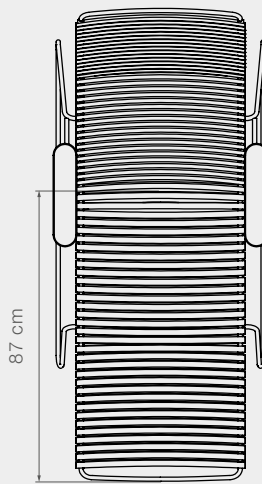

Largo 63 cm // 24,8 in
Profundidad 103 cm // 40,6 in
Alto 85,5 cm // 33,7 in

Largo del asiento 49 cm // 19,3 in
Profundidad del asiento 48 cm // 18,9 in
Alto del asiento 22,5/36,5 cm // 8,9/14,4 in

Altura del brazo 50 cm // 19,7 in
Diámetro 115 cm // 45,3 in

72

CLICK

SILLA DE COMEDOR
Y TUMBONA
ESPECIFICACIONES

DESCRIPCIÓN

Láminas de plástico
Marco de acero gris texturizado

Descansa brazos de bambú

Mantenimiento: Aceite / Reparar laca

Peso del producto 13,2 kg // 29,1 lbs
Tamaño de las láminas Ø12 mm // 0,5 in
Láminas usadas 68 pcs

Altura del brazo 44/46 cm // 17,31/18,1 in
Diámetro 155 cm // 61 in

Peso del producto 13,9 kg // 30,6 lbs
Tamaño de la lámina Ø12 mm // 0,5 in
Láminas usadas 68 pcs

Largo 60,5 cm // 23,8 in
Profundidad 143-169,5 cm // 56,3-66,7 in
Altura 96-58 cm // 37,8-22,8 in