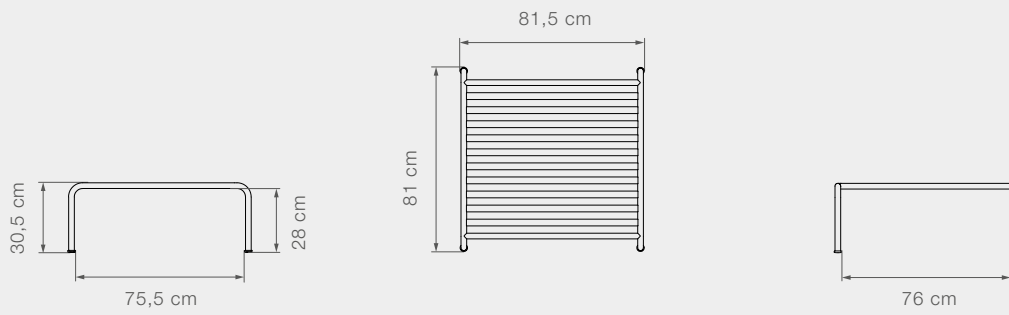

DESCRIPCIÓN

Acero negro texturizado

Mantenimiento: Reparar laca

14208 AVON Base

Peso del producto	8,2 kg // 18,1 lbs	Largo	81,5 cm // 32,1 in	Altura bajo cubierta	28 cm // 11 in	Diámetro	114 cm // 44,9 in
Tamaño del tubo	Ø25 mm // 1 in	Profundidad	81 cm // 31,9 in	Espacio inferior	75,5 cm // 29,7 in		
Lámina dim	3x1 cm // 1,2x0,4 in	Alto	30,5 cm // 12 in	Espacio frente	76 cm // 29,9 in