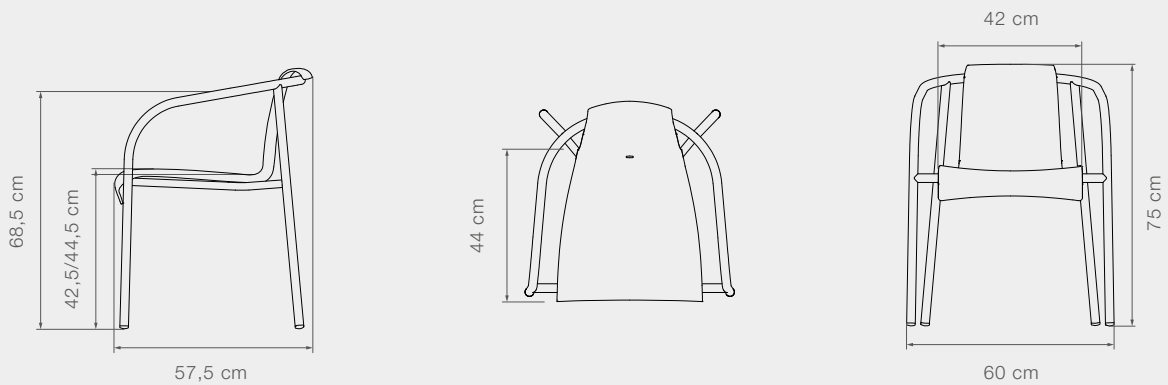

23801 NAMI Silla comedor, Brazos

Peso del producto	6,9 kg // 15,2 lbs	Largo	60 cm // 23,6 in	Largo del asiento	42 cm // 16,5 in	Altura brazo	68,5 cm // 27 in
Tamaño del tubo	Ø25 mm // 1 in	Profundidad	57,5 cm // 22,4 in	Profundidad del asiento	44 cm // 17,3 in	Diámetro	71 cm // 27,9 in
		Alto	75 cm // 29,5 in	Alto del asiento	42,5/44,5 cm // 16,7/17,5 in	Apilable max	10 sillas