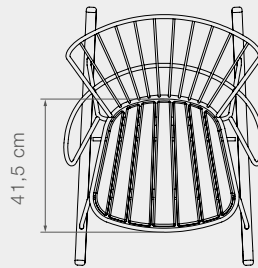

DESCRIPCIÓN

Marco de acero texturizado

Poza brazos y mecedora de bambú

Mantenimiento: Aceite / Reparar laca

12803 PAON Silla Rocking

Peso del producto	10,4 kg // 22,9 lbs	Largo	60 cm // 23,6 in	Largo asiento	44,5 cm // 17,5 in	Altura brazo	57 cm // 22,4 in
Tamaño del tubo	Ø6/12 mm // 0,2/0,5 in	Profundidad	80,5 cm // 31,7 in	Profundidad asiento	41,5 cm // 16,3 in	Diámetro	91,5 cm // 36 in
Tubos usados	7 pcs	Alto	89 cm // 35 in	Alto asiento	32/42,5 cm // 12,6/16,7 in		

12802 PAON Silla Lounge