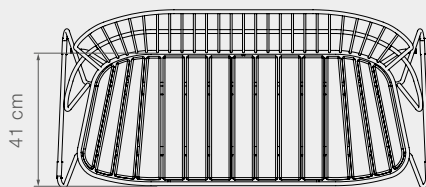

DESCRIPCIÓN

Marco de acero texturizado

Asiento de bambú

Mantenimiento: Aceite / Reparar laca

12804 PAON Banca

Peso del producto 18,3 kg // 40,3 lbs
Tamaño del tubo $\varnothing$ 6/12 mm // 0,2/0,5 in
Tubos utilizados 15 pcs

Largo 113 cm // 44,5 in
Profundidad 56 cm // 22 in
Alto 89 cm // 35 in

Largo asiento 103 cm // 40,6 in
Profundidad asiento 41 cm // 16,1 in
Altura asiento 42/46 cm // 16,5/18,1 in

Altura brazo 64,5 cm // 25,4 in
Diámetro 122 cm // 48 in