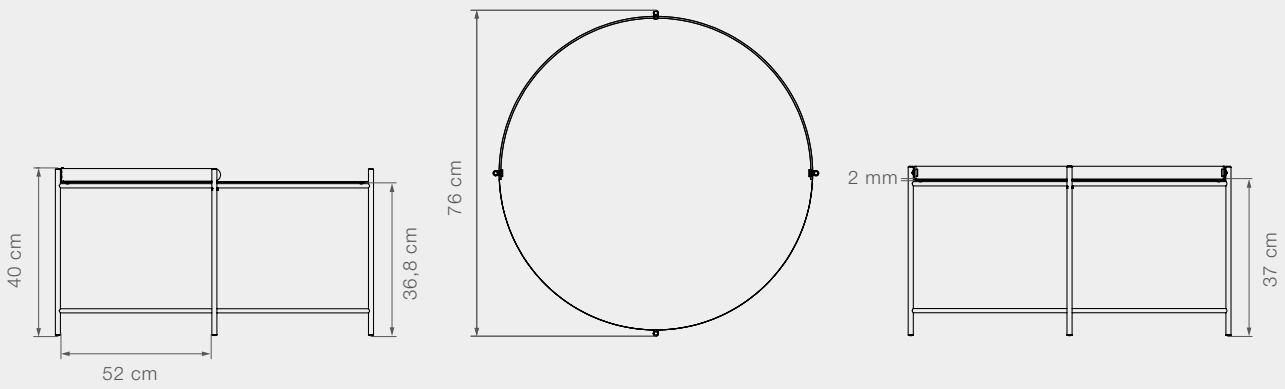

DESCRIPCIÓN

Acero texturizado negro

Cubierta de acero texturizado

Mantenimiento: Reparación Laca

10913 EDGE Mesa auxiliar

Peso de producto	11 kg // 24,3 lbs	Largo	Ø76 cm // 29,9 in	Altura a cubierta	36,8 cm // 14,5 in	Espacio inferior	52 cm // 20,5 in
Tamaño del tubo	Ø12 mm // 0,5 in	Profundidad	Ø76 cm // 29,9 in	Grosor cubierta	2 mm // 0,1 in	Diámetro	76 cm // 29,9 in
Listones utilizados	N/A	Alto	37/40 cm // 14,6/15,7 in	Espacio inferior	52 cm // 20,5 in