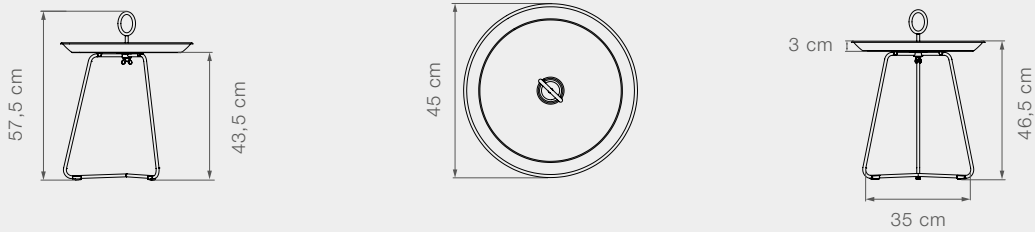

104

MESA AUXILIAR

LOUNGE ESPECIFICACIONES

10901 EYELET Mesa auxiliar

Peso del producto	2,3 kg // 5,1 lbs	Largo	Ø45 cm // 17,7 in	Altura a cubierta	43,5 cm // 17,1 in	Espacio superior	N/A
Tamaño del tubo	Ø10 mm // 0,4 in	Profundidad	Ø45 cm // 17,7 in	Grosor de cubierta	3 cm // 1,2 in	Diámetro	45 cm // 17,7 in
Listones utilizados	N/A	Altura	46,5/57,5 cm // 18,3/22,6 in	Espacio inferior	35 cm // 13,8 in		