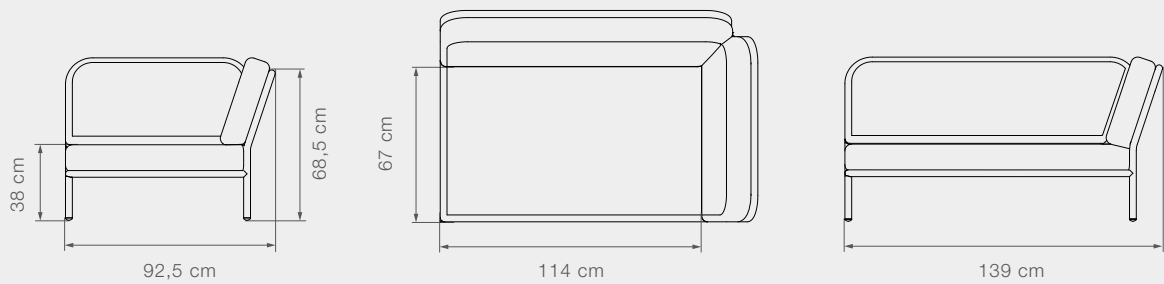

108

LEVEL

LOUNGE ESPECIFICACIONES

12201 + 12202 LEVEL Esquinero, derecho y izquierdo

Peso del producto	19,7 kg // 43,4	Largo	139 cm // 54,7 in	Largo del asiento	114 cm // 44,9 in	Diámetro	162 cm // 63,8 in
Tamaño del tubo	Ø30 mm // 1,2 in	Profundidad	92,5 cm // 36,4 in	Profundidad del asiento	67 cm // 26,4 in		
Lámina DIM	1,5x7 cm // 0,6x2,8 in	Alto	68,5 cm // 27 in	Alto del asiento	38 cm // 15 in		

12211 + 12212 LEVEL Esquina, Izquierda, derecha