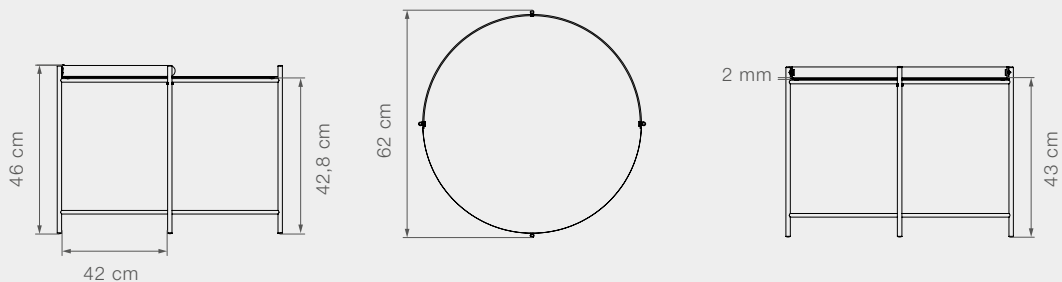

10912 EDGE Tray table

Peso del producto	7,2 kg // 19,9 lbs	Largo	Ø62 cm // 24,4 in	Espacio bajo pie	42,8 cm // 16,9 in	Espacio inferior	42 cm // 16,5 in
Tamaño tubo	Ø12 mm // 0,5 in	Profundidad	Ø62 cm // 24,4 in	Grosor de cubierta	2 mm // 0,1 in	Diámetro	62 cm // 24,4 in
Listones usados	N/A	Alto	43/46 cm // 16,9/18,1 in	Espacio superior	42 cm // 16,5 in