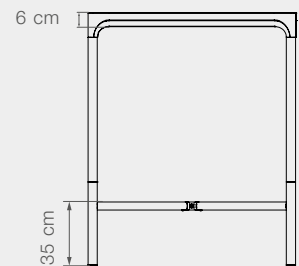

Peso del producto Bamboo	32,7 kg // 72,1 lbs	Largo	90 cm // 35,4 in	Altura bajo cubierta	104 cm // 40,9 in	Espacio superior	152 cm // 59,8 in
Peso del producto aluminio	30,3 kg // 66,8 lbs	Profundidad	160 cm // 63 in	Grosor de cubierta	6 cm // 2,4 in	Altura travesaño	35 cm // 13,8 in
Tamaño de tubo	Ø40 mm // 1,6 in	Alto	110 cm // 43,3 in	Espacio inferior	152 cm // 59,8 in	Listones usados	6 pza