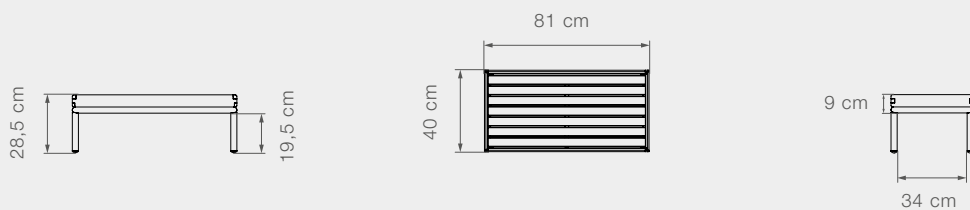

12206 LEVEL Mesa auxiliar

Peso del producto	6,3 kg // 13,9 lbs	Largo	40 cm // 15,7 in	Altura bajo cubierta	19,5 cm // 7,7 in	Espacio superior	34 cm // 13,4 in
Tamaño del tubo	Ø30 mm // 1,2 in	Profundidad	81 cm // 31,9 in	Grosor	9 cm // 3,5 in	Diámetro	90 cm // 35,4 in
Lámina DIM	1,5x4,5 cm // 0,6x1,8 in	Alto	28,5 cm // 11,2 in	Espacio inferior	34 cm // 13,4 in	Listones usados	7