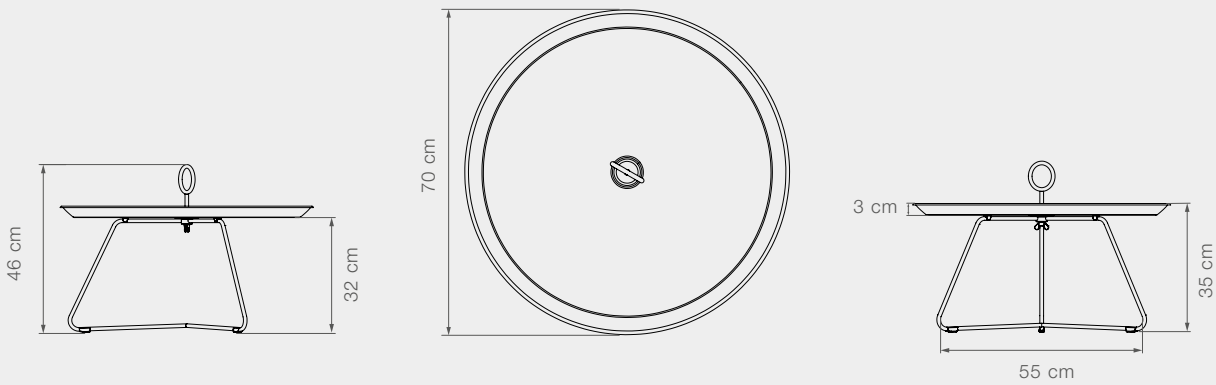

DESCRIPCIÓN

Acero texturizado

Cubierta de aluminio texturizado

Mantenimiento: Reparar laca

10903 EYELET Mesa auxiliar

Peso del producto	4 kg // 8,8 lbs	Largo	Ø70 cm // 27,6 in	Altura a cubierta	32 cm // 12,6 in	Espacio superior	N/A
Tamaño del tubo	Ø10 mm // 0,4 in	Profundidad	Ø70 cm // 27,6 in	Grosor cubierta	3 cm // 1,2 in	Diámetro	70 cm // 27,6 in
Listones usados	N/A	Alto	35/46 cm // 13,8/18,1 in	Espacio inferior	55 cm // 21,7 in