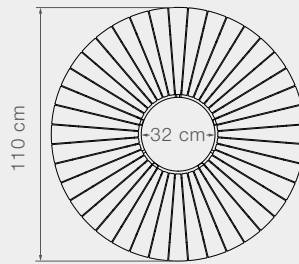

TABLES

DINING SPECIFICATIONS

11005 CIRCLE Mesa de comedor

Peso de producto 21,5 kg // 47,4 lbs
Tamaño del tubo Ø25 mm // 1 in
Tubos usados 40 pcs

Largo Ø110 cm // 43,3 in
Profundidad Ø110 cm // 43,3 in
Alto 74,5 cm // 29,3 in

Altura debajo cubierta 70,5 cm // 27,8 in
Grosor de cubierta 2 cm // 0,8 in
Altura de patas al piso 29,5 cm // 11,6 in

Espacio de piernas 15 cm // 5,9 in
Piedra granito Ø32 cm // 12,6 in
Diámetro 110 cm // 43,3 in