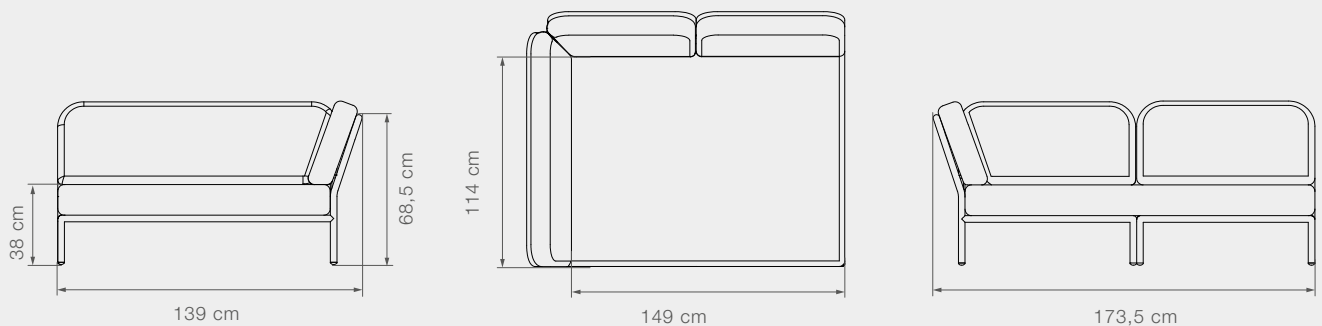

Peso del producto	35,5 kg // 78,3 lbs	Largo	173,5 cm // 68,3 in	Largo del asiento	149 cm // 58,7 in	Diámetro	N/A
Tamaño tubo	Ø30 mm // 1,2 in	Profundidad	139 cm // 54,7 in	Profundidad del asiento	114 cm // 44,9 in		
Lámina DIM	1,5x7 cm // 0,6x2,8 in	Alto	68,5 cm // 27 in	Alto del asiento	38 cm // 15 in