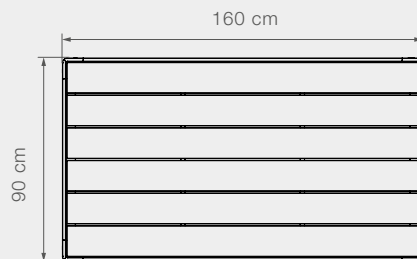

TABLES

COMEDOR
ESPECIFICACIONES

DESCRIPCIÓN

Aluminio texturizado negro

Cubeirta de Bamboo o aluminio

Mantenimiento: Aceite / Reparar laca

12424 FOUR Mesa de bar

Peso del producto Bamboo	22 kg // 48,5 lbs	Largo	90 cm // 35,4 in	Bajo cubierta	104 cm // 40,9 in	Espacio superior	82 cm // 32,3 in
Peso del producto aluminio	20,9 kg // 46,1 lbs	Profundidad	90 cm // 35,4 in	Grosor cubierta	6 cm // 2,4 in	Altura de travesaño	35 cm // 13,8 in
Tamaño de tubo	Ø40 mm // 1,6 in	Alto	110 cm // 43,3 in	Espacio inferior	82 cm // 32,3 in	Listones usados	6 pza

12425 FOUR Mesa de bar

Peso del producto Bamboo	32,7 kg // 72,1 lbs	Largo	90 cm // 35,4 in	Altura bajo cubierta	104 cm // 40,9 in	Espacio superior	152 cm // 59,8 in
Peso del producto aluminio	30,3 kg // 66,8 lbs	Profundidad	160 cm // 63 in	Grosor de cubierta	6 cm // 2,4 in	Altura travesaño	35 cm // 13,8 in
Tamaño de tubo	Ø40 mm // 1,6 in	Alto	110 cm // 43,3 in	Espacio inferior	152 cm // 59,8 in	Listones usados	6 pza