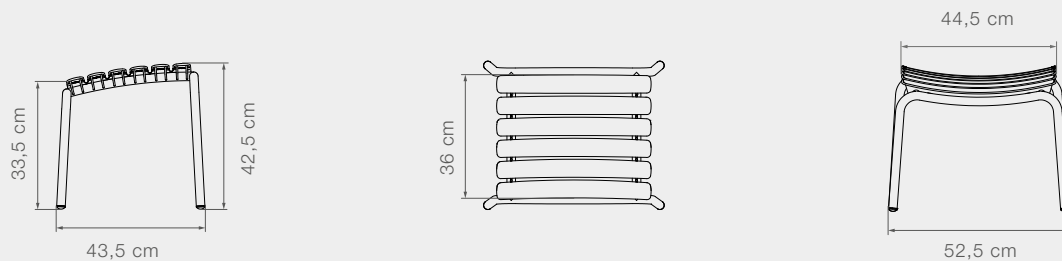

22308 RECLIPS Descansa pies

Peso del producto	2,1 kg // 4,6 lbs	Largo	52,5 cm // 20,7 in	Largo del asiento	44,5 cm // 17,5 in	Diámetro	67 cm // 26,4 in
Tamaño de la lámina	Ø25 mm // 1 in	Profundidad	43,5 cm // 17,1 in	Profundidad del asiento	36 cm // 14,2 in		
Láminas usadas	6 pcs	Alto	33,5/42,5 cm // 13,2/16,7 in	Altura del asiento	N/A