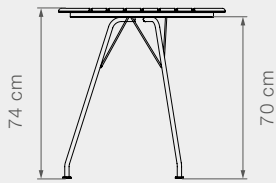

DESCRIPCIÓN

Aluminio negro texturizado

Bamboo o aluminio cubierta

Mantenimiento: Aceite / Reparación laca

12831 CIRCUM Mesa de Café

Peso del producto	10,5 kg // 23,2 lbs	Largo	Ø73,5 cm // 28,9 in	Altura bajo cubierta	70 cm // 27,6 in	Espacio superior	22 cm // 8,7 in
Tubo	Ø6/20 mm // 0,2/0,8 in	Profundidad	Ø73,5 cm // 28,9 in	Grosor cubierta	2 cm // 0,8 in	Diámetro	73,5 cm // 28,9 in
Tablones utilizados	8	Altura	74 cm // 29,1 in	Espacio inferior	55 cm // 21,7 in		

12831 CIRCUM Mesa de Café