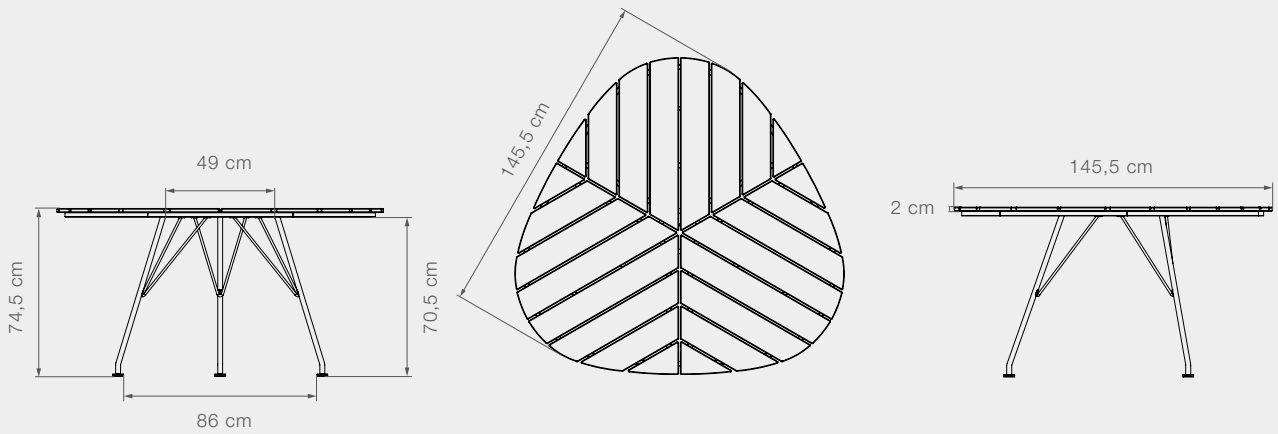

DESCRIPCIÓN

Acero y aluminio texturizado gris.
Bamboo, aluminio o plástico reciclado
Cubierta de Granito
Mantenimiento: Aceite / Reparación
laca

11601 LEAF Mesa comedor.

Peso de producto	30,4 kg // 67 lbs	Largo	145,5 cm // 57,3 in	Altura bajo cubierta	70,5 cm // 27,8 in	Espacio superior	49 cm // 19,3 in
Tamaño del tubo	Ø10/22 mm // 0,4/0,9 in	Profundidad	145,5 cm // 57,3 in	Grosor cubierta	2 cm // 0,8 in	Diámetro	155 cm // 61 in
Tubos usados	24 pcs	Alto	74,5 cm // 29,3 in	Espacio inferior	86 cm // 33,9 in