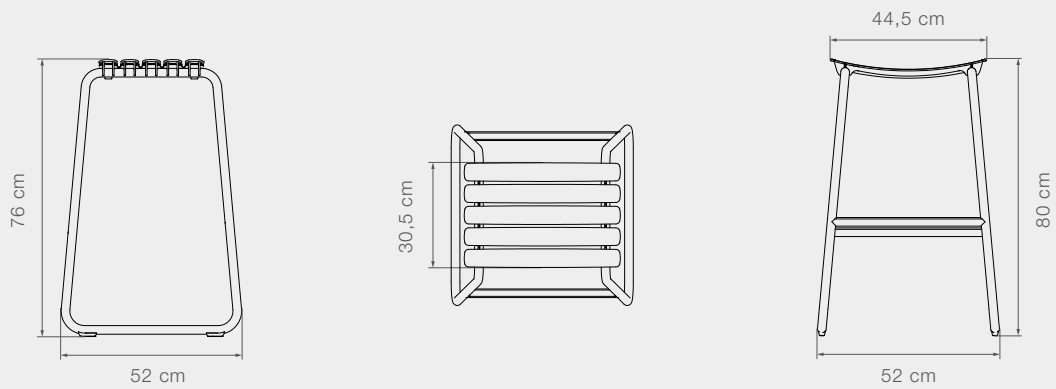

DESCRIPCIÓN

Láminas hechas de clástico reciclado.
Marco de aluminio texturizado.

Mantenimiento: Reparación de laca

22307 RECLIPS Banco de bar

Peso del producto	3,2 kg // 7,1 lbs	Largo	52 cm // 20,5 in	Largo del asiento	44,5 cm // 17,5 in	Diámetro	72,5 cm // 28,5 in
Tamaño lámina	Ø25 mm // 1 in	Profundidad	52 cm // 20,5 in	Profundidad del asiento	30,5 cm // 12 in	Apilable max	5 Sillas
Láminas usadas	5 pcs	Alto	80 cm // 31,5 in	Alto del asiento	76 cm // 29,9 in