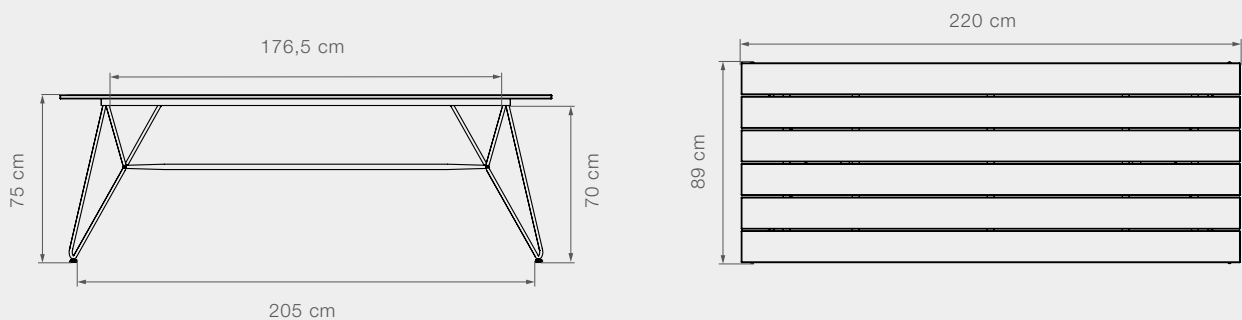

10716 SKETCH Mesa comedor

Peso producto	44,8 kg // 98,8 lbs	Largo	89 cm // 35 in	Altura bajo cubierta	70 cm // 27,6 in	Espacio superior	176,5 cm // 69,5 in
Tubo	Ø14/24 mm // 0,6/0,9 in	Profundidad	220 cm // 86,6 in	Grosor cubierta	2 cm // 0,8 in	Diámetro	N/A
Listones usados	6 pcs	Alto	75 cm // 29,5 in	Espacio parte inferior	205 cm // 80,7 in