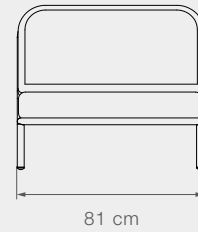

DESCRIPCIÓN

Marco de aluminio texturizado gris
Colines en tela Sumbrella de distintos
colores.
Mantenimiento: Reparar laca.

12205 LEVEL Silla

Peso del producto	11,4 kg // 25,1 lbs	Largo	81 cm // 31,9 in	Largo del asiento	81 cm // 31,9 in	Diámetro	120 cm // 47,2 in
Tamaño del tubo	Ø30 mm // 1,2 in	Profundidad	92,5 cm // 36,4 in	Profundidad del asiento	67 cm // 26,4 in		
Lámina	1,5x7 cm // 0,6x2,8 in	Alto	68,5 cm // 27 in	Alto del asiento	38 cm // 15 in		

12209 LEVEL Chaiselong