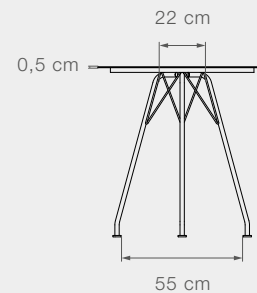

Peso del producto	9 kg // 19,8 lbs	Largo	Ø74 cm // 29,1 in	Altura bajo cubierta	70 cm // 27,6 in	Espacio superior	22 cm // 8,7 in
Tubo	Ø6/19 mm // 0,2/0,7 in	Profundidad	Ø74 cm // 29,1 in	Grosor cubierta	0,5 cm // 0,2 in	Diámetro	74 cm // 29,1 in
Láminas usadas	N/A	Alto	72,5 cm // 28,5 in	Espacio inferior	55 cm // 21,7 in