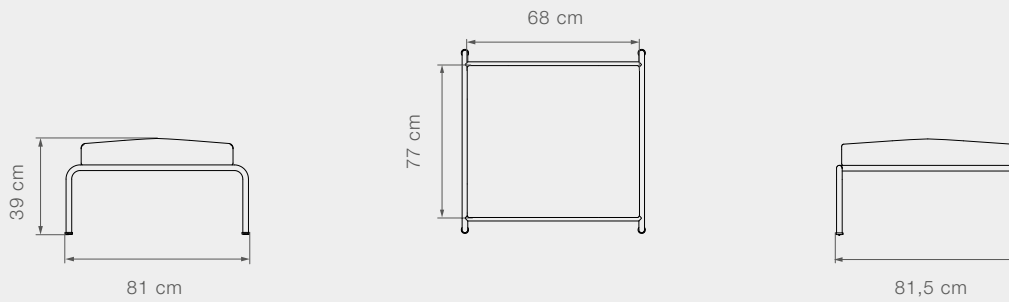

DESCRIPCIÓN

Acero texturizado negro

Cojines con tela Sumbrella en distintos colores.

Mantenimiento: Reparar laca

14208 AVON Ottoman

Peso del producto	10,4 kg // 22,9 lbs	Largo	81,5 cm // 32,1 in	Largo del asiento	68 cm // 26,8 in	Diámetro	114 cm // 44,7 in
Tamaño del tubo	Ø25 mm // 1 in	Profundidad	81 cm // 31,9 in	Profundidad del asiento	77 cm // 30,3 in		
Láminas DIM	3x1 cm // 1,2x0,4 in	Alto	30,5 cm // 12 in	Alto del asiento	39 cm // 15,4 in