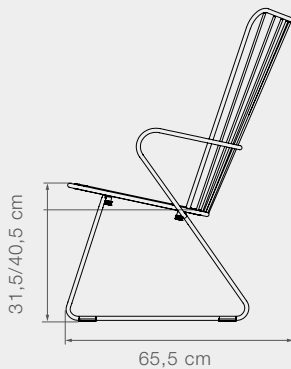

COMEDOR & TUMBONA ESPECIFICACIONES

12801 PAON Silla de comedor

Peso del producto	8,2 kg // 18,1 lbs	Largo	54,5 cm // 21,5 in	Largo del asiento	44,5 cm // 17,5 in	Altura del brazo	64 cm // 25,2 in
Tamaño del tubo	Ø6/10/12 mm // 0,2/0,4/0,5 in	Profundidad	53,5 cm // 21,1 in	Profundidad del asiento	41,5 cm // 16,3 in	Diámetro	70,5 cm // 27,8 in
Tubos usados	7 pcs	Alto	89 cm // 35 in	Alto del asiento	42/46 cm // 16,5/18,1 in	Apilable max	10 sillas

12805 PAON Banco de bar

Peso del producto	8,7 kg // 41,2 lbs	Largo	55 cm // 21,7 in	Largo del asiento	42,5 cm // 16,7 in	Altura del brazo	98 cm // 38,6 in
Tamaño del tubo	Ø6/10/12 mm // 0,2/0,4/0,5 in	Profundidad	47,5 cm // 18,7 in	Profundidad del asiento	38 cm // 15 in	Diámetro	69,5 cm // 27,4 in
Tubos usados	7 pcs	Alto	107 cm // 42,1 in	Alto del asiento	76,5/78,5 cm // 30,1/30,9 in	Apilable max	10 Sillas

DESCRIPCIÓN

Marco de acero texturizado

Poza brazos y mecedora de bambú

Mantenimiento: Aceite / Reparar laca

12803 PAON Silla Rocking

Peso del producto	10,4 kg // 22,9 lbs	Largo	60 cm // 23,6 in	Largo asiento	44,5 cm // 17,5 in	Altura brazo	57 cm // 22,4 in
Tamaño del tubo	Ø6/12 mm // 0,2/0,5 in	Profundidad	80,5 cm // 31,7 in	Profundidad asiento	41,5 cm // 16,3 in	Diámetro	91,5 cm // 36 in
Tubos usados	7 pcs	Alto	89 cm // 35 in	Alto asiento	32/42,5 cm // 12,6/16,7 in		

12802 PAON Silla Lounge

Peso del producto	10 kg // 22,1 lbs	Largo	60 cm // 23,6 in	Largo del asiento	44,5 cm // 17,5 in	Altura brazo	56 cm // 22 in
Tamaño del tubo	Ø6/12 mm // 0,2/0,5 in	Profundidad	65,5 cm // 25,8 in	Profundidad del asiento	41,5 cm // 16,3 in	Diámetro	79 cm // 31,1 in
Tubos usados	7 pcs	Alto	91 cm // 35,8 in	Alto del asiento	31,5/40,5 cm // 12,4/15,9 in	Apilable max	6 sillas