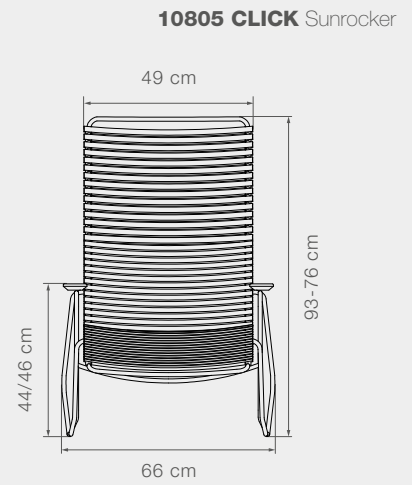

DESCRIPCIÓN

Láminas de plástico
Marco de acero gris texturizado

Descansa brazos de bambú

Mantenimiento: Aceite / Reparar laca

Peso del producto 13,2 kg // 29,1 lbs
Tamaño de las láminas Ø12 mm // 0,5 in
Láminas usadas 68 pcs

Largo 66 cm // 26 in
Profundo 136,5-151,5 cm // 53,7-59,6 in
Alto 93-76 cm // 36,6-29,9 in

Largo del asiento 49 cm // 19,3 in
Profundo del asiento 87 cm // 34,3 in
Alto del asiento 20/30 cm // 7,9/11,8 in

Altura del brazo 44/46 cm // 17,31/18,1 in
Diámetro 155 cm // 61 in