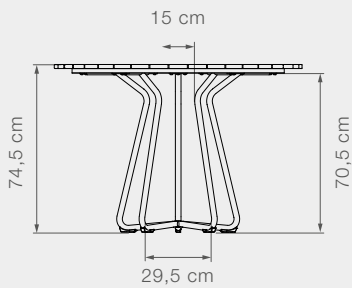

11005 CIRCLE Mesa de comedor

Peso de producto 21,5 kg // 47,4 lbs
 Tamaño del tubo Ø25 mm // 1 in
 Tubos usados 40 pcs

Largo Ø110 cm // 43,3 in
 Profundidad Ø110 cm // 43,3 in
 Alto 74,5 cm // 29,3 in

Altura debajo cubierta 70,5 cm // 27,8 in
 Grosor de cubierta 2 cm // 0,8 in
 Altura de patas al piso 29,5 cm // 11,6 in