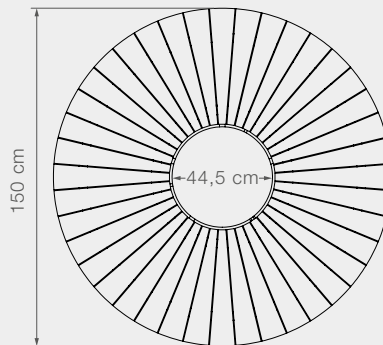

11006 CIRCLE Mesa de comedor

Peso del producto 38,8 kg // 85,5 lbs
Tamaño del tubo Ø25 mm // 1 in
Tubos usados 40 pcs

Largo Ø150 cm // 59,1 in
Profundidad Ø150 cm // 59,1 in
Alto 74,5 cm // 29,3 in

Altura bajo cubierta 70,5 cm // 27,8 in
Grosor cubierta 2 cm // 0,8 in
Espacio de inferior 49 cm // 19,3 in

Espacio de superior 38,5 cm // 15,2 in
Piedra granito Ø44,5 cm // 17,5 in
Diámetro 150 cm // 59,1 in