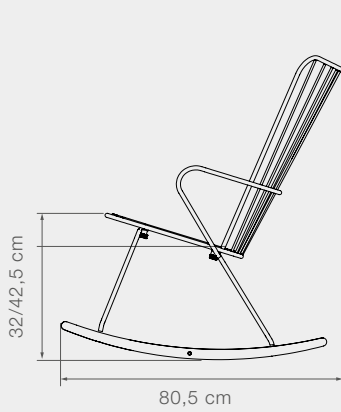

COMEDOR & TUMBONA ESPECIFICACIONES

12801 PAON Silla de comedor

Peso del producto	8,2 kg // 18,1 lbs	Largo	54,5 cm // 21,5 in	Largo del asiento	44,5 cm // 17,5 in	Altura del brazo	64 cm // 25,2 in
Tamaño del tubo	Ø6/10/12 mm // 0,2/0,4/0,5 in	Profundidad	53,5 cm // 21,1 in	Profundidad del asiento	41,5 cm // 16,3 in	Diámetro	70,5 cm // 27,8 in
Tubos usados	7 pcs	Alto	89 cm // 35 in	Alto del asiento	42/46 cm // 16,5/18,1 in	Apilable max	10 sillas

12805 PAON Banco de bar

Peso del producto	8,7 kg // 41,2 lbs	Largo	55 cm // 21,7 in	Largo del asiento	42,5 cm // 16,7 in	Altura del brazo	98 cm // 38,6 in
Tamaño del tubo	Ø6/10/12 mm // 0,2/0,4/0,5 in	Profundidad	47,5 cm // 18,7 in	Profundidad del asiento	38 cm // 15 in	Diámetro	69,5 cm // 27,4 in
Tubos usados	7 pcs	Alto	107 cm // 42,1 in	Alto del asiento	76,5/78,5 cm // 30,1/30,9 in	Apilable max	10 Sillas

DESCRIPCIÓN

Marco de acero texturizado

Poza brazos y mecedora de bambú

Mantenimiento: Aceite / Reparar laca

12803 PAON Silla Rocking

Peso del producto	10,4 kg // 22,9 lbs	Largo	60 cm // 23,6 in	Largo asiento	44,5 cm // 17,5 in	Altura brazo	57 cm // 22,4 in
Tamaño del tubo	Ø6/12 mm // 0,2/0,5 in	Profundidad	80,5 cm // 31,7 in	Profundidad asiento	41,5 cm // 16,3 in	Diámetro	91,5 cm // 36 in
Tubos usados	7 pcs	Alto	89 cm // 35 in	Alto asiento	32/42,5 cm // 12,6/16,7 in		

12802 PAON Silla Lounge

Peso del producto	10 kg // 22,1 lbs	Largo	60 cm // 23,6 in	Largo del asiento	44,5 cm // 17,5 in	Altura brazo	56 cm // 22 in
Tamaño del tubo	Ø6/12 mm // 0,2/0,5 in	Profundidad	65,5 cm // 25,8 in	Profundidad del asiento	41,5 cm // 16,3 in	Diámetro	79 cm // 31,1 in
Tubos usados	7 pcs	Alto	91 cm // 35,8 in	Alto del asiento	31,5/40,5 cm // 12,4/15,9 in	Apilable max	6 sillas