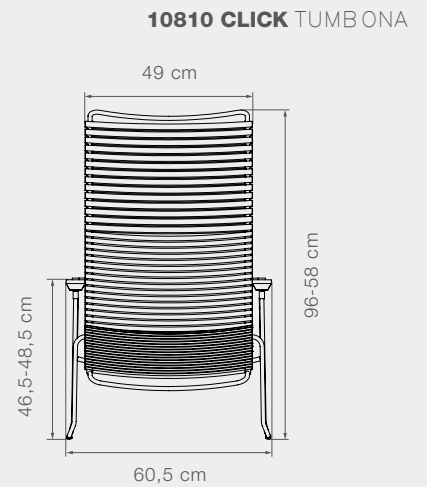

Largo 63 cm // 24,8 in
Profundidad 103 cm // 40,6 in
Alto 85,5 cm // 33,7 in

Largo del asiento 49 cm // 19,3 in
Profundidad del asiento 48 cm // 18,9 in
Alto del asiento 22,5/36,5 cm // 8,9/14,4 in

Altura del brazo 50 cm // 19,7 in
Diámetro 115 cm // 45,3 in

72

CLICK

SILLA DE COMEDOR
Y TUMBONA
ESPECIFICACIONES

DESCRIPCIÓN

Láminas de plástico
Marco de acero gris texturizado

Descansa brazos de bambú

Mantenimiento: Aceite / Reparar laca

Peso del producto 13,2 kg // 29,1 lbs
Tamaño de las láminas Ø12 mm // 0,5 in
Láminas usadas 68 pcs

Largo 66 cm // 26 in
Profundo 136,5-151,5 cm // 53,7-59,6 in
Alto 93-76 cm // 36,6-29,9 in

Largo del asiento 49 cm // 19,3 in
Profundo del asiento 87 cm // 34,3 in
Alto del asiento 20/30 cm // 7,9/11,8 in

Altura del brazo 44/46 cm // 17,31/18,1 in
Diámetro 155 cm // 61 in

Peso del producto 13,9 kg // 30,6 lbs
Tamaño de la lámina Ø12 mm // 0,5 in
Láminas usadas 68 pcs

Largo 60,5 cm // 23,8 in
Profundidad 143-169,5 cm // 56,3-66,7 in
Altura 96-58 cm // 37,8-22,8 in