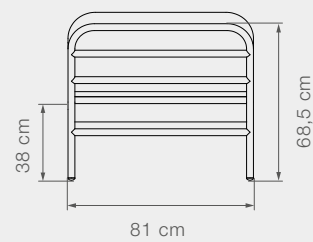

Peso del producto	15,9 kg // 35 lbs	Largo	139 cm // 54,7 in	Largo del asiento	81 cm // 31,9 in	Diámetro	N/A
Tamaño del tubo	Ø30 mm // 1,2 in	Profundidad	81 cm // 31,9 in	Profundidad del asiento	115,5 cm // 45,5 in		
Lámina	1,5x7 cm // 0,6x2,8 in	Alto	68,5 cm // 27 in	Alto del asiento	38 cm // 15 in