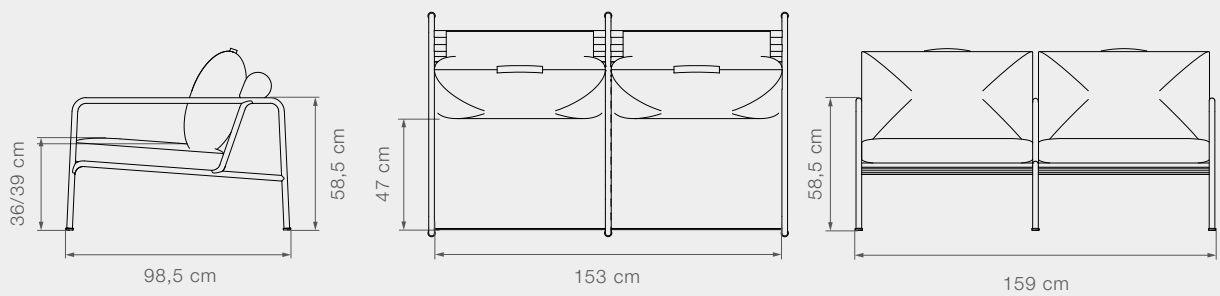

Peso del producto	32,3 kg // 71,2 lbs	Largo	159 cm // 62,6 in	Largo del asiento	153 cm // 60,2 in	Altura del brazo	58,5 cm // 23 in
Tamaño de tubo	Ø25 mm // 1 in	Profundidad	98,5 cm // 38,8 in	Profundidad del asiento	47 cm // 18,5 in	Diámetro	186 cm // 73,2 in
Láminas dim	3x1 cm // 1,2x0,4 in	Alto	58,5 cm // 23 in	Alto del asiento	36/39 cm // 14,2/15,4 in		