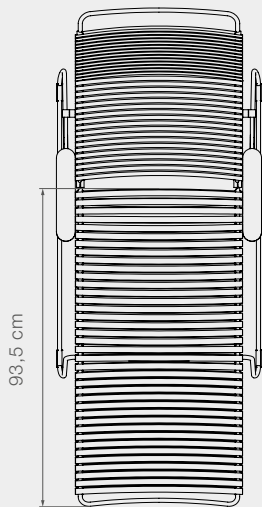

Largo 63 cm // 24,8 in
Profundidad 103 cm // 40,6 in
Alto 85,5 cm // 33,7 in

Largo del asiento 49 cm // 19,3 in
Profundidad del asiento 48 cm // 18,9 in
Alto del asiento 22,5/36,5 cm // 8,9/14,4 in

Altura del brazo 50 cm // 19,7 in
Diámetro 115 cm // 45,3 in

72

CLICK

SILLA DE COMEDOR
Y TUMBONA
ESPECIFICACIONES

DESCRIPCIÓN

Láminas de plástico
Marco de acero gris texturizado

Descansa brazos de bambú

Mantenimiento: Aceite / Reparar laca

Peso del producto 13,2 kg // 29,1 lbs
Tamaño de las láminas Ø12 mm // 0,5 in
Láminas usadas 68 pcs

Altura del brazo 44/46 cm // 17,31/18,1 in
Diámetro 155 cm // 61 in

Peso del producto 13,9 kg // 30,6 lbs
Tamaño de la lámina Ø12 mm // 0,5 in
Láminas usadas 68 pcs

Largo 60,5 cm // 23,8 in
Profundidad 143-169,5 cm // 56,3-66,7 in
Altura 96-58 cm // 37,8-22,8 in