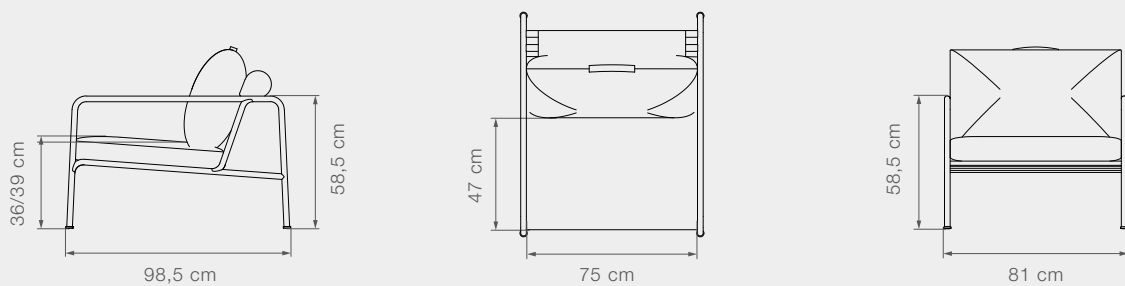

14205 AVON Silla

Peso del producto	18 kg // 39,7 lbs	Largo	81 cm // 31,9 in	Largo del asiento	75 cm // 29,5 in	Altura del brazo	58,5 cm // 23 in
Tamaño del tubo	Ø25 mm // 1 in	Profundidad	98,5 cm // 38,8 in	Profundidad del asiento	47 cm // 18,5 in	Diámetro	127 cm // 50 in
Lámina dim	3x1 cm // 1,2x0,4 in	Alto	58,5 cm // 23 in	Alto del asiento	36/39 cm // 14,2/15,4 in