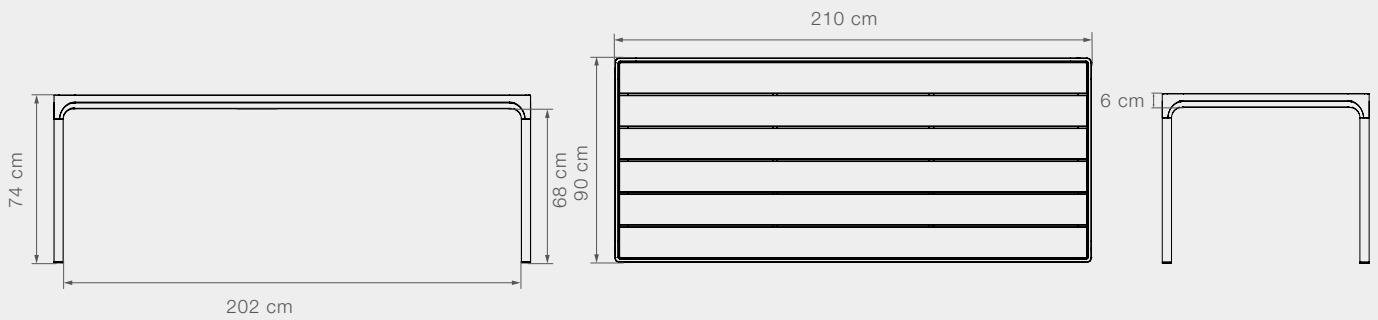

DESCRIPCIÓN

Aluminio negro texturizado

Cubierta de Bamboo o aluminio

Mantenimiento: Aceite / Reparar laca

12403 FOUR Mesa de comedor

Peso del producto Bamboo	33,5 kg // 73,9 lbs	Largo	90 cm // 35,4 in	Altura bajo cubierta	68 cm // 26,8 in	Espacio superior	202 cm // 79,5 in
Peso del producto aluminio	31,5 kg // 69,4 lbs	Profundidad	210 cm // 82,7 in	Grosor cubierta	6 cm // 2,4	Listones usados	6 pza
Tamaño de tubo	Ø40 mm // 1,6 in	Altura	74 cm // 29,1 in	Espacio inferior	202 cm // 79,5 in	Diámetro	227 cm // 89,4 in