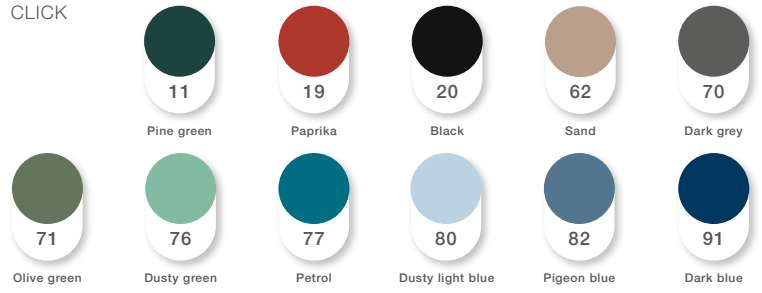

DESCRIPTION

CLICK

xx = Código de color