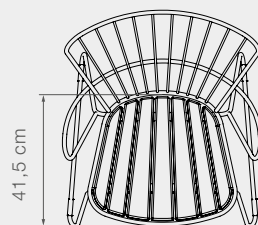

DESCRIPCIÓN

Marco de acero texturizado

Poza brazos y mecedora de bambú

Mantenimiento: Aceite / Reparar laca

12803 PAON Silla Rocking

Peso del producto	10,4 kg // 22,9 lbs	Largo	60 cm // 23,6 in	Largo asiento	44,5 cm // 17,5 in	Altura brazo	57 cm // 22,4 in
Tamaño del tubo	Ø6/12 mm // 0,2/0,5 in	Profundidad	80,5 cm // 31,7 in	Profundidad asiento	41,5 cm // 16,3 in	Diámetro	91,5 cm // 36 in
Tubos usados	7 pcs	Alto	89 cm // 35 in	Alto asiento	32/42,5 cm // 12,6/16,7 in		

12802 PAON Silla Lounge

Peso del producto	10 kg // 22,1 lbs	Largo	60 cm // 23,6 in	Largo del asiento	44,5 cm // 17,5 in	Altura brazo	56 cm // 22 in
Tamaño del tubo	Ø6/12 mm // 0,2/0,5 in	Profundidad	65,5 cm // 25,8 in	Profundidad del asiento	41,5 cm // 16,3 in	Diámetro	79 cm // 31,1 in
Tubos usados	7 pcs	Alto	91 cm // 35,8 in	Alto del asiento	31,5/40,5 cm // 12,4/15,9 in	Apilable max	6 sillas