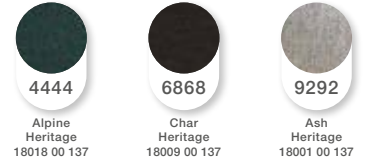

La tumbona con laminas de bamboo tiene 5 posiciones, esta hecha de acero negro texturizado.

Los cojines en tela Sumbrella de diferentes colores. La tela Heritage contiene 50% de fibras recicladas, 47% de acrílico y 3% de polyester.

Mantenimiento: Aceite /
Reparación de laca.
xx = Código de color de la tela

MOLO

qs 13101-0312

Type
Lamellas
Frame

Tumbona
Bamboo
Acero negro texturizado

Tumbona

MOLO

qs 13121-XXXX

Type
Cushion

Cojines para tumbona
Tela Sumbrella

Cojines para tumbona