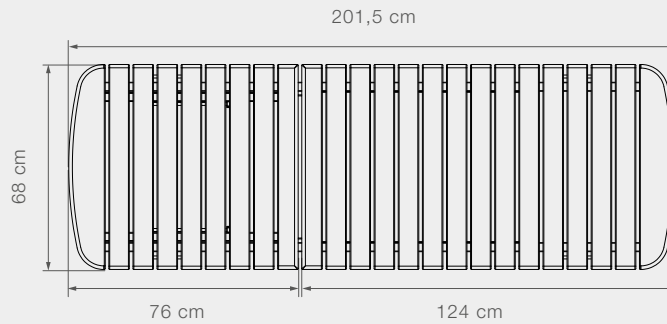

DESCRIPCIÓN

La tumbona con láminas de bambú tiene 5 posiciones.

Marco de acero negro texturizado.

Los cojines con en tela Sumbrella de distintos colores. la tela Heritage contains 50% de fibras recicladas, 47% de acrílico y 3% polyester.

Mantenimiento: Aceite / Reparar laca

13101 MOLO Tumbona

Peso del producto	26 kg // 57,3 lbs	Largo	68 cm // 26,8 in	Prof. del asiento	122,5-124 cm // 48,2-48,8 in	Listones usados	2 cm // 0,8 in
Tamaño del tubo	Ø10 mm // 0,4 in	Profundidad	201,5 cm // 79,3 in	Largo del respaldo	76 cm // 29,9 in	Diámetro	203 cm // 79,9 in
Listones usados	24 pcs	Alto	34,5 cm // 13,6 in	Altura del respaldo	34,5-99 cm // 13,6-39 in	Posiciones	5