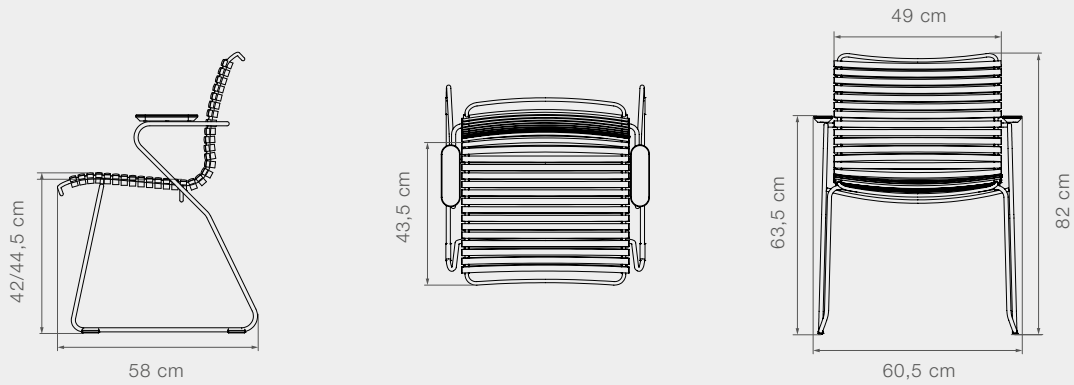

SILLA Y TUMBONA ESPECIFICACIONES

10801 CLICK SILLA DE COMEDOR CON BRAZOS

Peso del producto	7,7 kg // 17 lbs	Largo	60,5 cm // 23,8 in	Largo del asiento	49 cm // 19,3 in	Altura del brazo	63,5 cm // 25 in
Láminas	Ø10 mm // 0,4 in	Profundidad	58 cm // 22,8 in	Profundidad del asiento	43,5 cm // 17,1 in	Diametro	78 cm // 30,7 in
Cantidad de láminas	30 pcs	Alto	82 cm // 32,3 in	Alto del asiento	42/44,5 cm // 16,5/17,5 in	Apilable max	6 chairs