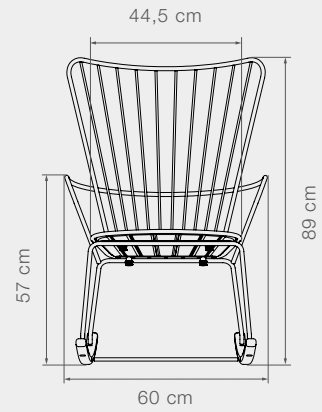

DESCRIPCIÓN

Marco de acero texturizado

Poza brazos y mecedora de bambú

Mantenimiento: Aceite / Reparar laca

12803 PAON Silla Rocking

Peso del producto	10,4 kg // 22,9 lbs	Largo	60 cm // 23,6 in	Largo asiento	44,5 cm // 17,5 in	Altura brazo	57 cm // 22,4 in
Tamaño del tubo	Ø6/12 mm // 0,2/0,5 in	Profundidad	80,5 cm // 31,7 in	Profundidad asiento	41,5 cm // 16,3 in	Diámetro	91,5 cm // 36 in
Tubos usados	7 pcs	Alto	89 cm // 35 in	Alto asiento	32/42,5 cm // 12,6/16,7 in		

12802 PAON Silla Lounge