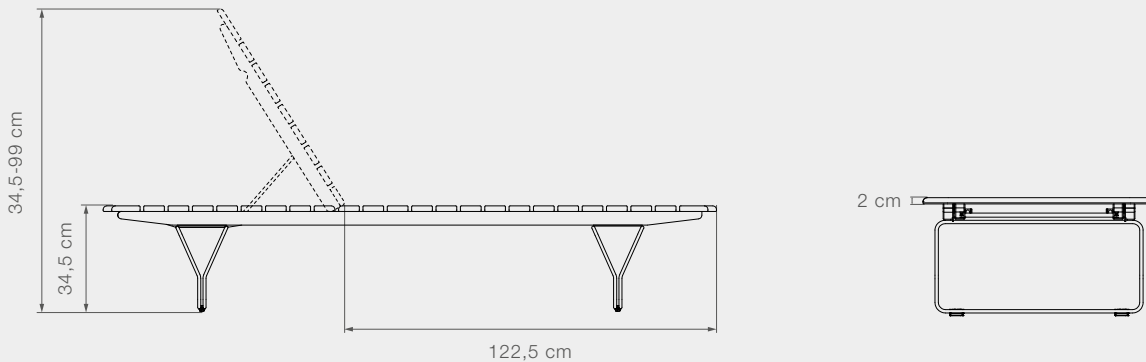

DESCRIPCIÓN

La tumbona con láminas de bambú tiene 5 posiciones.

Marco de acero negro texturizado.

Los cojines con en tela Sumbrella de distintos colores. la tela Heritage contains 50% de fibras recicladas, 47% de acrílico y 3% polyester.

Mantenimiento: Aceite / Reparar laca

13101 MOLO Tumbona

Peso del producto	26 kg // 57,3 lbs	Largo	68 cm // 26,8 in	Prof. del asiento	122,5-124 cm // 48,2-48,8 in	Listones usados	2 cm // 0,8 in
Tamaño del tubo	Ø10 mm // 0,4 in	Profundidad	201,5 cm // 79,3 in	Largo del respaldo	76 cm // 29,9 in	Diámetro	203 cm // 79,9 in
Listones usados	24 pcs	Alto	34,5 cm // 13,6 in	Altura del respaldo	34,5-99 cm // 13,6-39 in	Posiciones	5