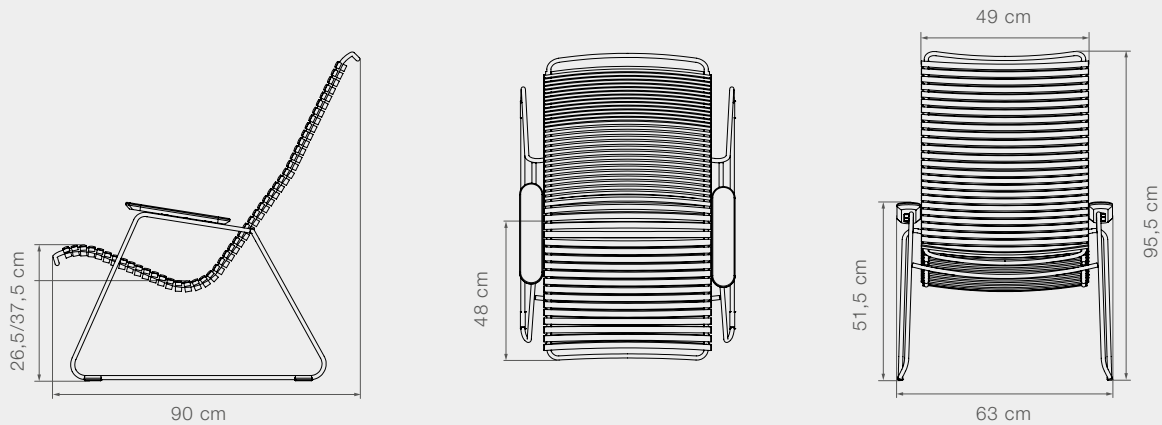

70

CLICK

SILLA DE COMEDOR Y TUMBONA ESPECIFICACIONES

10811 CLICK TUMBONA

Peso del producto 10,8 kg // 23,8 lbs
Tamaño de lámina Ø12 mm // 0,5 in
Láminas usadas 48 pcs

Largo 63 cm // 24,8 in
Profundidad 90 cm // 35,4 in
Alto 95,5 cm // 37,6 in

Largo del asiento 49 cm // 19,3 in
Profundidad del asiento 48 cm // 18,9 in
Alto del asiento 26,5/37,5 cm // 10,4/14,8 in

Altura del brazo 51,5 cm // 20,3 in
Diámetro 98,5 cm // 38,8 in
Apilable max 6 Sillas