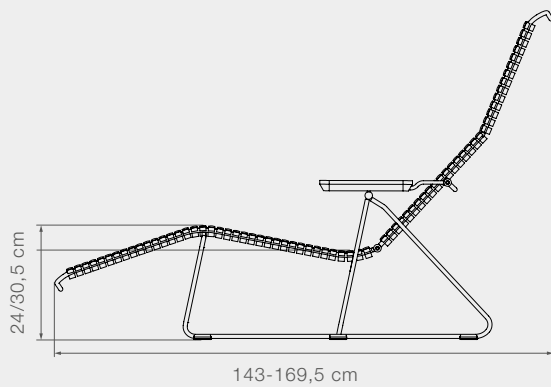

Altura del brazo 44/46 cm // 17,31/18,1 in
Diámetro 155 cm // 61 in

Peso del producto 13,9 kg // 30,6 lbs
Tamaño de la lámina Ø12 mm // 0,5 in
Láminas usadas 68 pcs

Largo 60,5 cm // 23,8 in
Profundidad 143-169,5 cm // 56,3-66,7 in
Altura 96-58 cm // 37,8-22,8 in