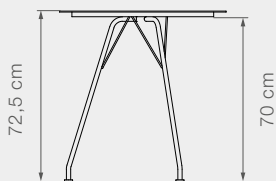

Peso del producto	9 kg // 19,8 lbs	Largo	Ø74 cm // 29,1 in	Altura bajo cubierta	70 cm // 27,6 in	Espacio superior	22 cm // 8,7 in
Tubo	Ø6/19 mm // 0,2/0,7 in	Profundidad	Ø74 cm // 29,1 in	Grosor cubierta	0,5 cm // 0,2 in	Diámetro	74 cm // 29,1 in
Láminas usadas	N/A	Alto	72,5 cm // 28,5 in	Espacio inferior	55 cm // 21,7 in