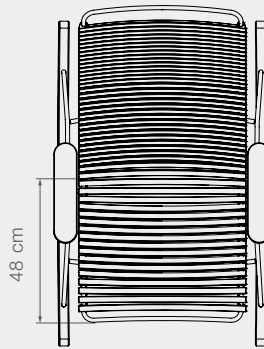

Diámetro 70,9 cm // 27,9 in
Apilable max 6 posapiés

DESCRIPCIÓN

Láminas de plástico
Marco de acero texturizado

Brazos y mecedora de bamboo

Mantenimiento: Aceite / Reparar laca

10804 CLICK SILLA ROCKING

Peso del producto 10,7 kg // 23,6 lbs
Tamaño de la lamina Ø12 mm // 0,5 in
Laminas usadas 48 pcs