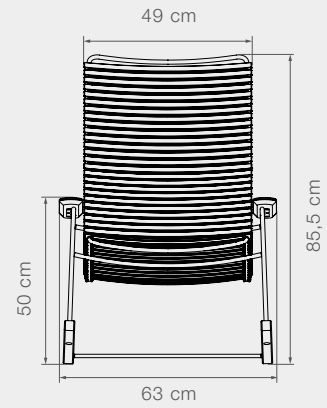

10813 CLICK POSAPIES

Peso del producto 4,1 kg // 9 lbs
Tamaño de lámina Ø10 mm // 0,4 in
Láminas usadas 16 pcs

Largo 57 cm // 22,4 in
Profundidad 44 cm // 17,3 in
Alto 27/37,5 cm // 10,6/14,8 in

Largo del asiento 49 cm // 19,3 in
Profundidad del asiento 2,5 cm // 16,7 in
Alto del asiento N/A

Diámetro 70,9 cm // 27,9 in
Apilable max 6 posapiés

DESCRIPCIÓN

Láminas de plástico
Marco de acero texturizado

Brazos y mecedora de bamboo

Mantenimiento: Aceite / Reparar laca

10804 CLICK SILLA ROCKING

Peso del producto 10,7 kg // 23,6 lbs
Tamaño de la lamina Ø12 mm // 0,5 in
Laminas usadas 48 pcs

Largo 63 cm // 24,8 in
Profundidad 103 cm // 40,6 in
Alto 85,5 cm // 33,7 in

Largo del asiento 49 cm // 19,3 in
Profundidad del asiento 48 cm // 18,9 in
Alto del asiento 22,5/36,5 cm // 8,9/14,4 in

Altura del brazo 50 cm // 19,7 in
Diámetro 115 cm // 45,3 in

Altura del brazo 44/46 cm // 17,31/18,1 in
Diámetro 155 cm // 61 in

Peso del producto 13,9 kg // 30,6 lbs
Tamaño de la lámina Ø12 mm // 0,5 in
Láminas usadas 68 pcs

Largo 60,5 cm // 23,8 in
Profundidad 143-169,5 cm // 56,3-66,7 in
Altura 96-58 cm // 37,8-22,8 in