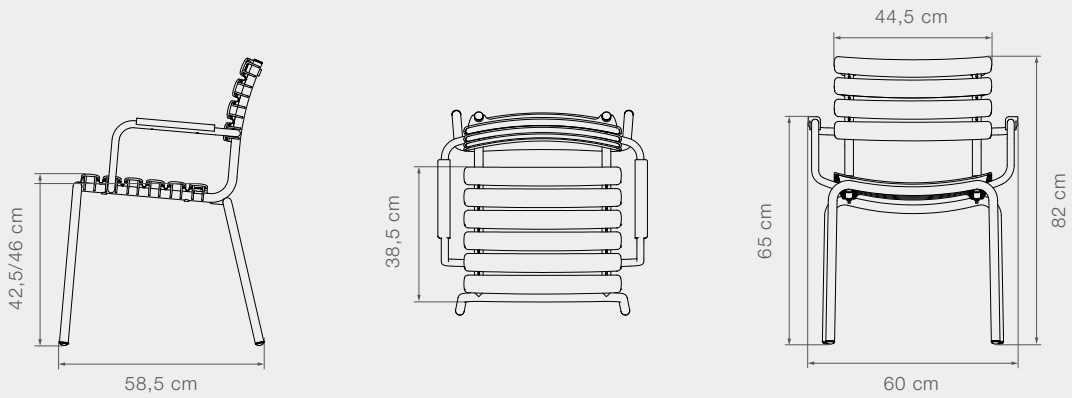

76

MyTrash

RECLIP

COMEDOR & TUMBONA ESPECIFICACIONES

22302 RECLIPS Silla comedor

Peso del producto	3,9 kg // 8,6 lbs	Largo	60 cm // 23,6 in	Largo del asiento	44,5 cm // 17,5 in	Altura del brazo	65 cm // 25,6 in
Tamaño de la lámina	25 mm // 1 in	Profundidad	58,5 cm // 23 in	Profundidad del asiento	38,5 cm // 15,2 in	Diámetro	76,5 cm // 30,1 in
Láminas usadas	10 pcs	Altura	82 cm // 32,3 in	Altura asiento	42,5/46 cm // 16,7/18,1 in	Apilable max	10 chairs