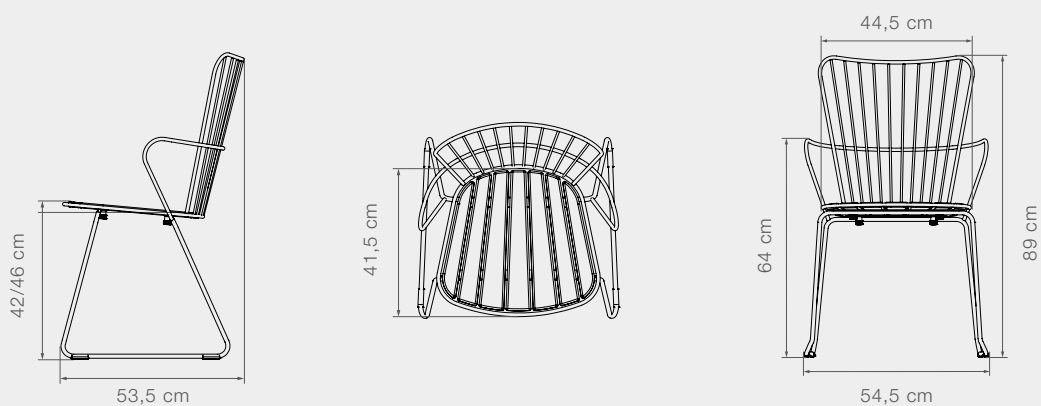

COMEDOR & TUMBONA ESPECIFICACIONES

12801 PAON Silla de comedor

Peso del producto	8,2 kg // 18,1 lbs	Largo	54,5 cm // 21,5 in	Largo del asiento	44,5 cm // 17,5 in	Altura del brazo	64 cm // 25,2 in
Tamaño del tubo	Ø6/10/12 mm // 0,2/0,4/0,5 in	Profundidad	53,5 cm // 21,1 in	Profundidad del asiento	41,5 cm // 16,3 in	Diámetro	70,5 cm // 27,8 in
Tubos usados	7 pcs	Alto	89 cm // 35 in	Alto del asiento	42/46 cm // 16,5/18,1 in	Apilable max	10 sillas