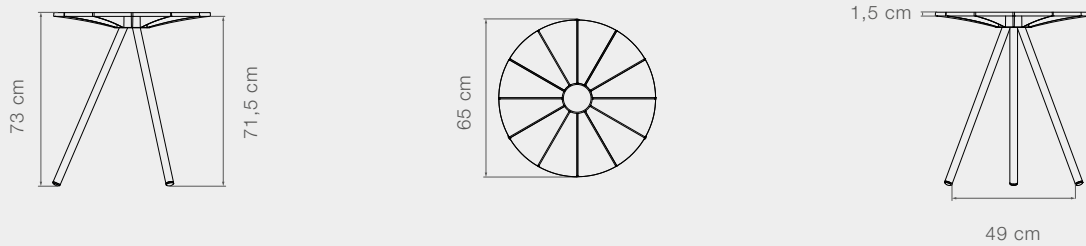

23850 NAMI Mesa café

Peso del producto	5,7 kg // 12,6 lbs	Largo	Ø65 cm // 25,6 in	Altura bajo cubierta	71,5 cm // 28,1 in	Diámetro	65 cm // 25,6 in
Tamaño del tubo	Ø30 mm // 1,2 in	Profundidad	Ø65 cm // 25,6 in	Grosor cubierta	1,5 cm // 0,6 in		
Tubos usados	N/A	Alto	73 cm // 28,7 in	Espacio inferior	49 cm // 19,3 in