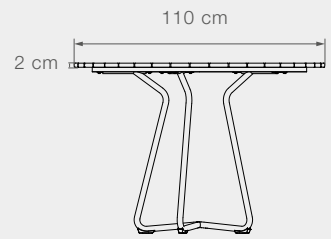

TABLES

DINING SPECIFICATIONS

11005 CIRCLE Mesa de comedor

Peso de producto 21,5 kg // 47,4 lbs
Tamaño del tubo Ø25 mm // 1 in
Tubos usados 40 pcs

Largo Ø110 cm // 43,3 in
Profundidad Ø110 cm // 43,3 in
Alto 74,5 cm // 29,3 in

Altura debajo cubierta 70,5 cm // 27,8 in
Grosor de cubierta 2 cm // 0,8 in
Altura de patas al piso 29,5 cm // 11,6 in

Espacio de piernas 15 cm // 5,9 in
Piedra granito Ø32 cm // 12,6 in
Diámetro 110 cm // 43,3 in