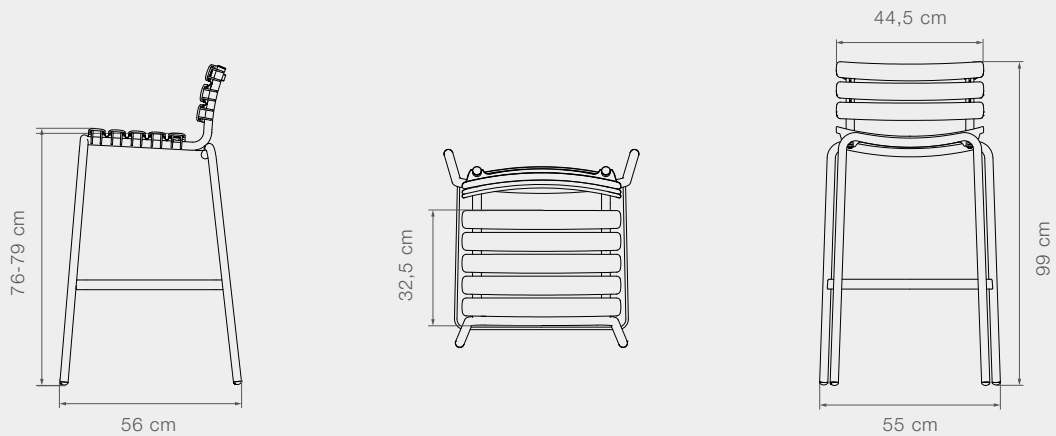

22305 RECLIPS Banco de bar

Peso del producto	3,7 kg // 8,2 lbs	Largo	55 cm // 21,7 in	Largo del asiento	44,5 cm // 17,5 in	Diámetro	75,5 cm // 29,7 in
Tamaño de la lámina	Ø25 mm // 1 in	Profundidad	56 cm // 22 in	Profundidad del asiento	32,5 cm // 12,8 in	Apilable max	10 sillas
Láminas usadas	8 pcs	Alto	99 cm // 39 in	Alto del asiento	76-79 cm // 29,9-31,1 in