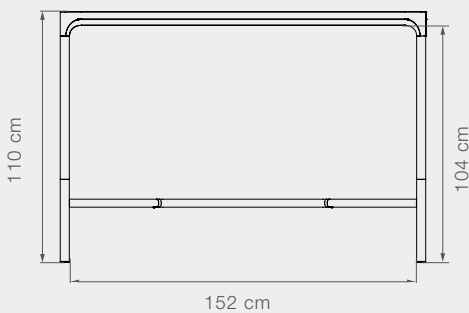

Peso del producto Bamboo	32,7 kg // 72,1 lbs	Largo	90 cm // 35,4 in	Altura bajo cubierta	104 cm // 40,9 in	Espacio superior	152 cm // 59,8 in
Peso del producto aluminio	30,3 kg // 66,8 lbs	Profundidad	160 cm // 63 in	Grosor de cubierta	6 cm // 2,4 in	Altura travesaño	35 cm // 13,8 in
Tamaño de tubo	Ø40 mm // 1,6 in	Alto	110 cm // 43,3 in	Espacio inferior	152 cm // 59,8 in	Listones usados	6 pza