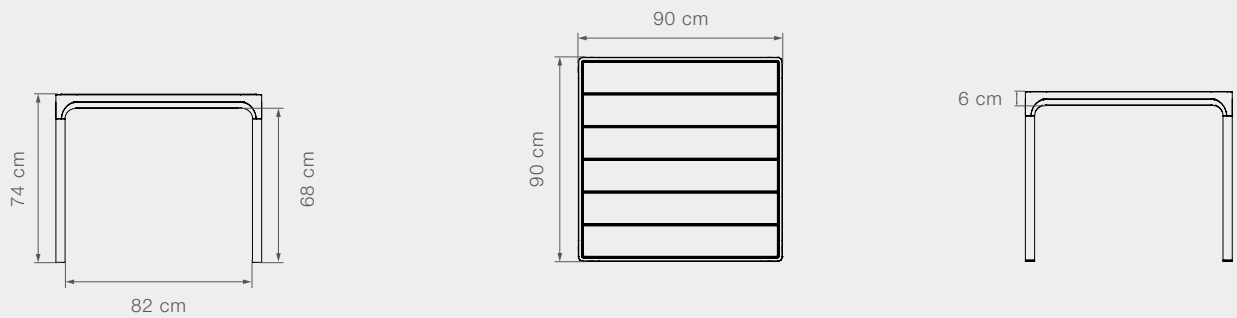

TABLES

COMEDOR ESPECIFICACIONES

12401 FOUR Mesa comedor

Peso del producto Bamboo	18,8 kg // 41,5 lbs	Largo	90 cm // 35,4 in	Altura bajo cubierta	68 cm // 26,8 in	Espacio superior	82 cm // 32,3 in
Peso del producto aluminio	17,7 kg // 39 lbs	Profundidad	90 cm // 35,4 in	Grosor cubierta	6 cm // 2,4 in	Listones usados	6 pza
Tamaño de tubo	Ø40 mm // 1,6 in	Alto	74 cm // 29,1 in	Espacio inferior	82 cm // 32,3 in	Díámetro	125,5 cm // 49,4 in