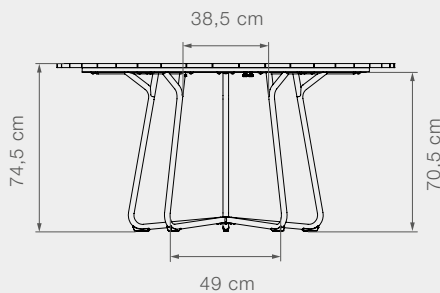

11005 CIRCLE Mesa de comedor

Peso de producto 21,5 kg // 47,4 lbs
 Tamaño del tubo Ø25 mm // 1 in
 Tubos usados 40 pcs

Largo Ø110 cm // 43,3 in
 Profundidad Ø110 cm // 43,3 in
 Alto 74,5 cm // 29,3 in

Altura debajo cubierta 70,5 cm // 27,8 in
 Grosor de cubierta 2 cm // 0,8 in
 Altura de patas al piso 29,5 cm // 11,6 in

Espacio de piernas 15 cm // 5,9 in
 Piedra granito Ø32 cm // 12,6 in
 Diámetro 110 cm // 43,3 in

11006 CIRCLE Mesa de comedor

Peso del producto 38,8 kg // 85,5 lbs
 Tamaño del tubo Ø25 mm // 1 in
 Tubos usados 40 pcs