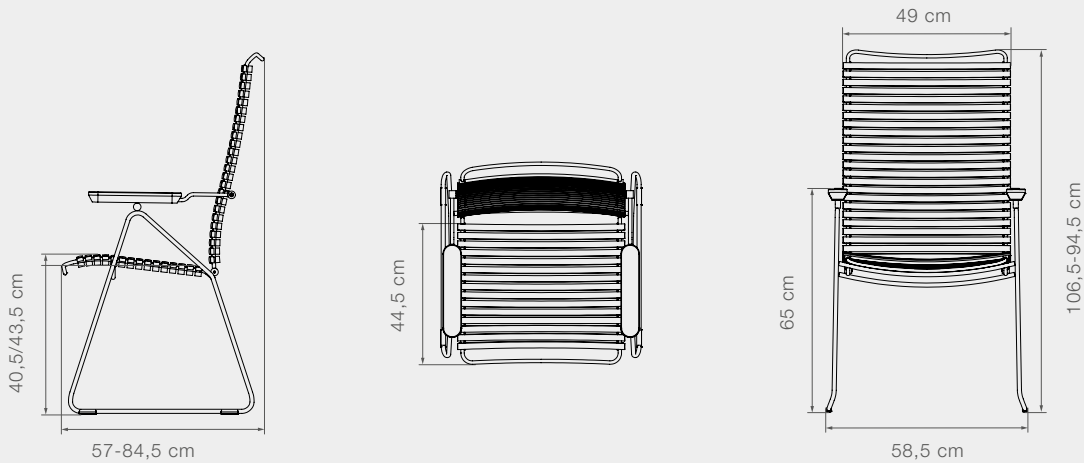

SILLA Y TUMBONA ESPECIFICACIONES

10801 CLICK SILLA DE COMEDOR CON BRAZOS

Peso del producto	7,7 kg // 17 lbs	Largo	60,5 cm // 23,8 in	Largo del asiento	49 cm // 19,3 in	Altura del brazo	63,5 cm // 25 in
Láminas	Ø10 mm // 0,4 in	Profundidad	58 cm // 22,8 in	Profundidad del asiento	43,5 cm // 17,1 in	Diametro	78 cm // 30,7 in
Cantidad de láminas	30 pcs	Alto	82 cm // 32,3 in	Alto del asiento	42/44,5 cm // 16,5/17,5 in	Apilable max	6 chairs

10814 CLICK SILLA COMEDOR

Peso del producto	7,3 kg // 16,1 lbs	Largo	58 cm // 22,8 in	Largo del asiento	49 cm // 19,3 in	Diametro	78 cm // 30,7 in
Tamaño de láminas	Ø12 mm // 0,5 in	Profundidad	58 cm // 22,8 in	Profundidad del asiento	44,5 cm // 17,5 in	Apilable max	6 Sillas
Láminas usadas	30 pcs	Alto	82 cm // 32,3 in	Alto del asiento	42,5/43,5 cm // 16,7/17,1 in		

DESCRIPCIÓN

Láminas de plástico
Marco de acero texturizado

Brazos de bambú

Mantenimiento: Aceite / Reparar laca

10812 CLICK SILLA COMEDOR

Peso del producto	8 kg // 17,6 lbs	Largo	60,5 cm // 23,8 in	Largo del asiento	49 cm // 19,3 in	Altura del brazo	63,5 cm // 25 in
Tamaño de lámina	Ø10 mm // 0,4 in	Profundidad	60,5 cm // 23,8 in	Profundidad del asiento	43,5 cm // 17,1 in	Diametro	78 cm // 30,7 in
Láminas usadas	34 pcs	Alto	92,5 cm // 36,4 in	Alto del asiento	41,5/44,5 cm // 16,3/17,5 in	Apilado máx	6 Sillas

10803 CLICK SILLA DE POSICIONES

Peso del producto	9,3 kg // 20,5 lbs	Largo	58,5 cm // 23 in	Largo del asiento	49 cm // 19,3 in	Altura brazo	65 cm // 25,6 in
Tamaño de lámina	Ø10 mm // 0,4 in	Profundidad	57-84,5 cm // 22,4-33,3 in	Profundidad del asiento	44,5 cm // 17,5 in	Diámetro	77,5-95,5 cm // 30,5-37,6 in
Láminas usadas	39 pcs	Alto	106,5-94,5 cm // 41,9-37,2 in	Alto del asiento	40,5/43,5 cm // 15,9/17,1 in	Posiciones	7