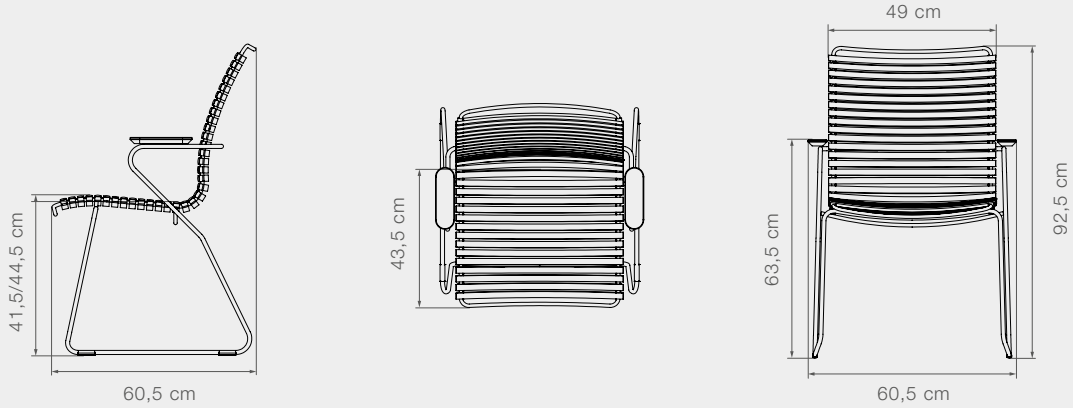

SILLA Y TUMBONA ESPECIFICACIONES

10801 CLICK SILLA DE COMEDOR CON BRAZOS

Peso del producto	7,7 kg // 17 lbs	Largo	60,5 cm // 23,8 in	Largo del asiento	49 cm // 19,3 in	Altura del brazo	63,5 cm // 25 in
Láminas	Ø10 mm // 0,4 in	Profundidad	58 cm // 22,8 in	Profundidad del asiento	43,5 cm // 17,1 in	Diametro	78 cm // 30,7 in
Cantidad de láminas	30 pcs	Alto	82 cm // 32,3 in	Alto del asiento	42/44,5 cm // 16,5/17,5 in	Apilable max	6 chairs

10814 CLICK SILLA COMEDOR

Peso del producto	7,3 kg // 16,1 lbs	Largo	58 cm // 22,8 in	Largo del asiento	49 cm // 19,3 in	Diametro	78 cm // 30,7 in
Tamaño de láminas	Ø12 mm // 0,5 in	Profundidad	58 cm // 22,8 in	Profundidad del asiento	44,5 cm // 17,5 in	Apilable max	6 Sillas
Láminas usadas	30 pcs	Alto	82 cm // 32,3 in	Alto del asiento	42,5/43,5 cm // 16,7/17,1 in		

DESCRIPCIÓN

Láminas de plástico
Marco de acero texturizado

Brazos de bambú

Mantenimiento: Aceite / Reparar laca

10812 CLICK SILLA COMEDOR

Peso del producto	8 kg // 17,6 lbs	Largo	60,5 cm // 23,8 in	Largo del asiento	49 cm // 19,3 in	Altura del brazo	63,5 cm // 25 in
Tamaño de lámina	Ø10 mm // 0,4 in	Profundidad	60,5 cm // 23,8 in	Profundidad del asiento	43,5 cm // 17,1 in	Diametro	78 cm // 30,7 in
Láminas usadas	34 pcs	Alto	92,5 cm // 36,4 in	Alto del asiento	41,5/44,5 cm // 16,3/17,5 in	Apilado máx	6 Sillas

10803 CLICK SILLA DE POSICIONES

Peso del producto	9,3 kg // 20,5 lbs	Largo	58,5 cm // 23 in	Largo del asiento	49 cm // 19,3 in	Altura brazo	65 cm // 25,6 in
Tamaño de lámina	Ø10 mm // 0,4 in	Profundidad	57-84,5 cm // 22,4-33,3 in	Profundidad del asiento	44,5 cm // 17,5 in	Diámetro	77,5-95,5 cm // 30,5-37,6 in
Láminas usadas	39 pcs	Alto	106,5-94,5 cm // 41,9-37,2 in	Alto del asiento	40,5/43,5 cm // 15,9/17,1 in	Posiciones	7