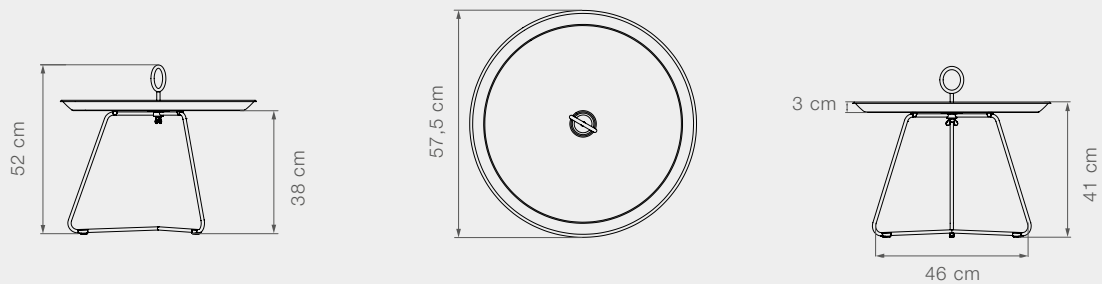

104

MESA AUXILIAR

LOUNGE ESPECIFICACIONES

10901 EYELET Mesa auxiliar

Peso del producto	2,3 kg // 5,1 lbs	Largo	Ø45 cm // 17,7 in	Altura a cubierta	43,5 cm // 17,1 in	Espacio superior	N/A
Tamaño del tubo	Ø10 mm // 0,4 in	Profundidad	Ø45 cm // 17,7 in	Grosor de cubierta	3 cm // 1,2 in	Diámetro	45 cm // 17,7 in
Listones utilizados	N/A	Altura	46,5/57,5 cm // 18,3/22,6 in	Espacio inferior	35 cm // 13,8 in		

10902 EYELET Mesa auxiliar

Peso del producto	2,9 kg // 6,4 lbs	Largo	Ø57,5 cm // 22,6 in	Altura a cubierta	38 cm // 15 in	Espacio superior	N/A
Tamaño del tubo	Ø10 mm // 0,4 in	Profundidad	Ø57,5 cm // 22,6 in	Grosor cubierta	3 cm // 1,2 in	Diámetro	57,5 cm // 22,6 in
Listones usados	N/A	Alto	41/52 cm // 16,1/20,5 in	Espacio inferior	46 cm // 18,1 in		