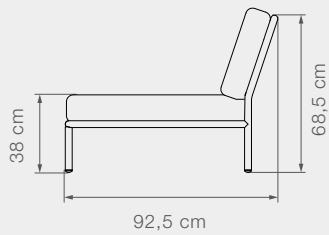

DESCRIPCIÓN

Marco de aluminio texturizado gris
Colines en tela Sumbrella de distintos
colores.
Mantenimiento: Reparar laca.

12205 LEVEL Silla

Peso del producto	11,4 kg // 25,1 lbs	Largo	81 cm // 31,9 in	Largo del asiento	81 cm // 31,9 in	Diámetro	120 cm // 47,2 in
Tamaño del tubo	Ø30 mm // 1,2 in	Profundidad	92,5 cm // 36,4 in	Profundidad del asiento	67 cm // 26,4 in		
Lámina	1,5x7 cm // 0,6x2,8 in	Alto	68,5 cm // 27 in	Alto del asiento	38 cm // 15 in		

12209 LEVEL Chaiselong