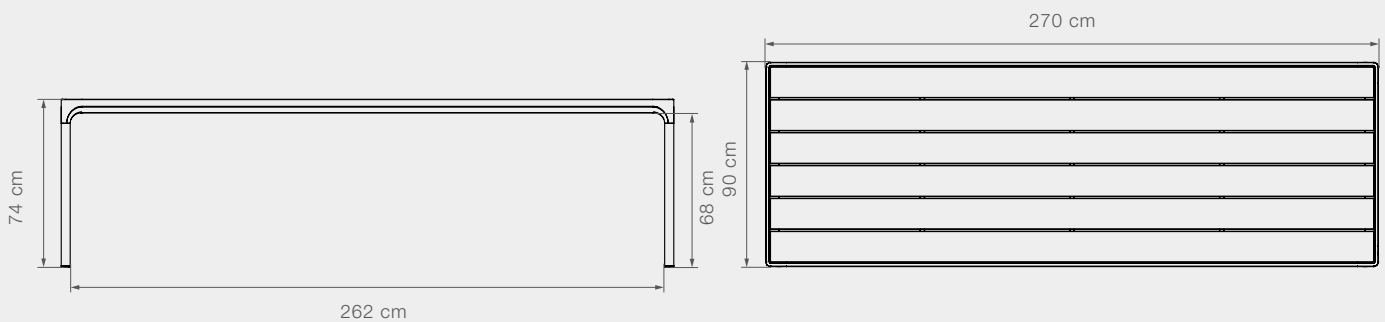

12404 FOUR Dining table

Peso del producto Bamboo	43 kg // 94,8 lbs	Largo	90 cm // 35,4 in	Altura bajo cubierta	68 cm // 26,8 in	Espacio superior	262 cm // 103,1 in
Peso del producto aluminio	39 kg // 86 lbs	Profundidad	270 cm // 106,3 in	Grosor cubierta	6 cm // 2,4	Listones usados	6 pcs
Tamaño de tubo	Ø40 mm // 1,6 in	Altura	74 cm // 29,1 in	Espacio inferior	262 cm // 103,1 in	Diámetro	283 cm // 111,4 in