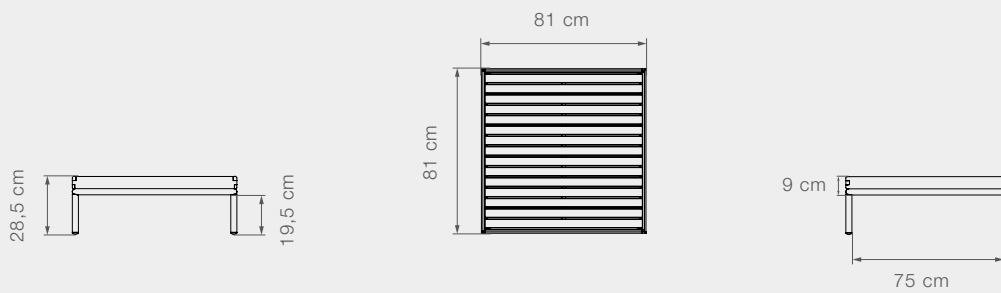

110

LEVEL

LOUNGE ESPECIFICACIONES

12204 LEVEL Mesa de Coffee

Peso del producto	12,7 kg // 28 lbs	Largo	81 cm // 31,9 in	Altura bajo cubierta	19,5 cm // 7,7 in	Espacio superior	75 cm // 29,5 in
Tamaño del tubo	Ø30 mm // 1,2 in	Profundidad	81 cm // 31,9 in	Grosor	9 cm // 3,5 in	Diámetro	114 cm // 44,9 in
Lámina DIM	1,5x4,5 cm // 0,6x1,8 in	Alto	28,5 cm // 11,2 in	Estacio inferior	75 cm // 29,5 in	Listones usados	15