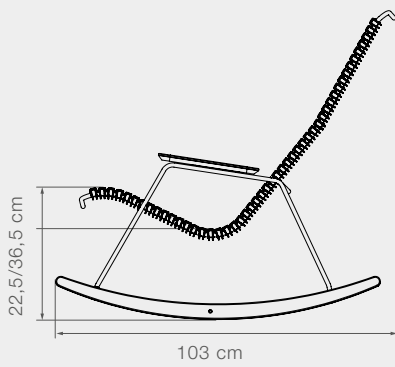

10813 CLICK POSAPIES

Peso del producto 4,1 kg // 9 lbs
Tamaño de lámina Ø10 mm // 0,4 in
Láminas usadas 16 pcs

Largo 57 cm // 22,4 in
Profundidad 44 cm // 17,3 in
Alto 27/37,5 cm // 10,6/14,8 in

Largo del asiento 49 cm // 19,3 in
Profundidad del asiento 2,5 cm // 16,7 in
Alto del asiento N/A

Diámetro 70,9 cm // 27,9 in
Apilable max 6 posapiés

DESCRIPCIÓN

Láminas de plástico
Marco de acero texturizado

Brazos y mecedora de bamboo

Mantenimiento: Aceite / Reparar laca

10804 CLICK SILLA ROCKING

Peso del producto 10,7 kg // 23,6 lbs
Tamaño de la lamina Ø12 mm // 0,5 in
Laminas usadas 48 pcs

Largo 63 cm // 24,8 in
Profundidad 103 cm // 40,6 in
Alto 85,5 cm // 33,7 in

Largo del asiento 49 cm // 19,3 in
Profundidad del asiento 48 cm // 18,9 in
Alto del asiento 22,5/36,5 cm // 8,9/14,4 in

Altura del brazo 50 cm // 19,7 in
Diámetro 115 cm // 45,3 in