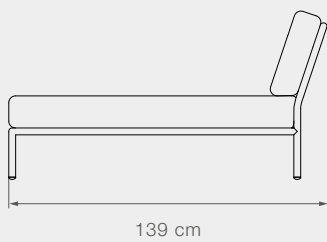

Peso del producto	15,9 kg // 35 lbs	Largo	139 cm // 54,7 in	Largo del asiento	81 cm // 31,9 in	Diámetro	N/A
Tamaño del tubo	Ø30 mm // 1,2 in	Profundidad	81 cm // 31,9 in	Profundidad del asiento	115,5 cm // 45,5 in		
Lámina	1,5x7 cm // 0,6x2,8 in	Alto	68,5 cm // 27 in	Alto del asiento	38 cm // 15 in