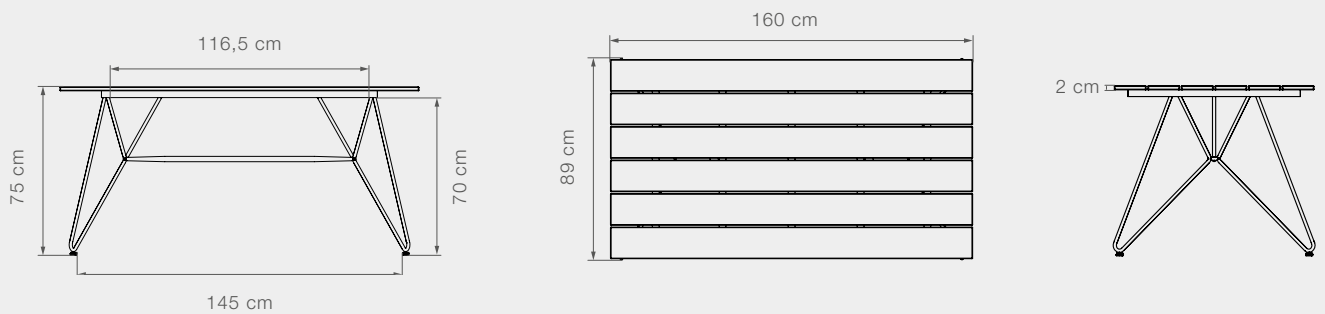

Largo Ø150 cm // 59,1 in
 Profundidad Ø150 cm // 59,1 in
 Alto 74,5 cm // 29,3 in

Altura bajo cubierta 70,5 cm // 27,8 in
 Grosor cubierta 2 cm // 0,8 in
 Espacio de inferior 49 cm // 19,3 in

Espacio de superior 38,5 cm // 15,2 in
 Piedra granito Ø44,5 cm // 17,5 in
 Diámetro 150 cm // 59,1 in

TABLES

COMEDOR ESPECIFICACIONES

10705 SKETCH Mesa comedor.

Peso del producto	35,5 kg // 78,3 lbs	Largo	89 cm // 35 in	Altura debajo cubierta	70 cm // 27,6 in	Espacio superior	116,5 cm // 45,9 in
Tamaño del tubo	Ø14/24 mm // 0,6/0,9 in	Ancho	160 cm // 63 in	Grosor cubierta	2 cm // 0,8 in	Diámetro	N/A
Tubos usados	6 pcs	Alto	75 cm // 29,5 in	Espacio inferior	145 cm // 57,1 in		