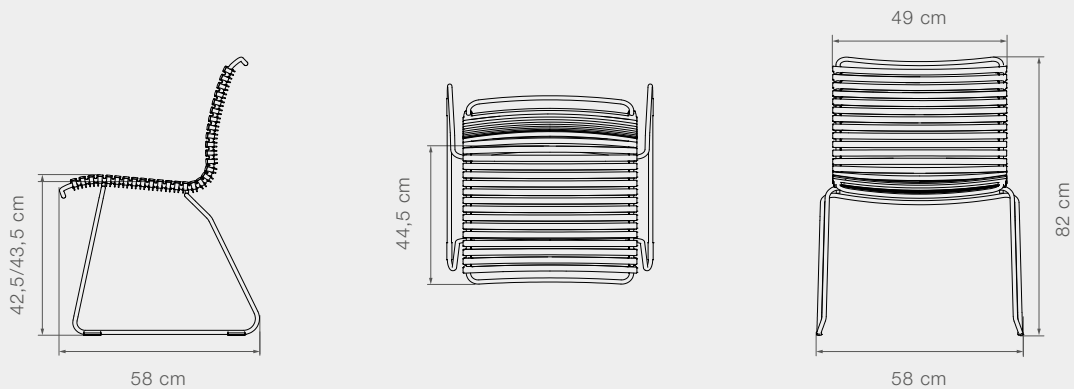

10814 CLICK SILLA COMEDOR

Peso del producto	7,3 kg // 16,1 lbs	Largo	58 cm // 22,8 in	Largo del asiento	49 cm // 19,3 in	Diametro	78 cm // 30,7 in
Tamaño de láminas	Ø12 mm // 0,5 in	Profundidad	58 cm // 22,8 in	Profundidad del asiento	44,5 cm // 17,5 in	Apilable max	6 Sillas
Láminas usadas	30 pcs	Alto	82 cm // 32,3 in	Alto del asiento	42,5/43,5 cm // 16,7/17,1 in