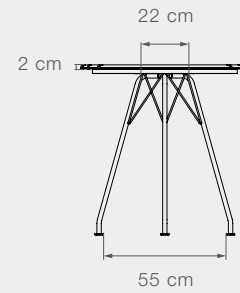

DESCRIPCIÓN

Aluminio negro texturizado

Bamboo o aluminio cubierta

Mantenimiento: Aceite / Reparación laca

12831 CIRCUM Mesa de Café

Peso del producto	10,5 kg // 23,2 lbs	Largo	Ø73,5 cm // 28,9 in	Altura bajo cubierta	70 cm // 27,6 in	Espacio superior	22 cm // 8,7 in
Tubo	Ø6/20 mm // 0,2/0,8 in	Profundidad	Ø73,5 cm // 28,9 in	Grosor cubierta	2 cm // 0,8 in	Diámetro	73,5 cm // 28,9 in
Tablones utilizados	8	Altura	74 cm // 29,1 in	Espacio inferior	55 cm // 21,7 in		

12831 CIRCUM Mesa de Café