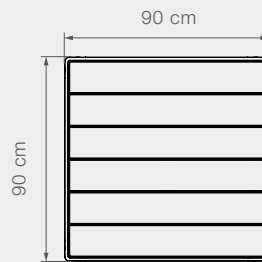

Largo Ø150 cm // 59,1 in
 Profundidad Ø150 cm // 59,1 in
 Alto 74,5 cm // 29,3 in

Altura bajo cubierta 70,5 cm // 27,8 in
 Grosor cubierta 2 cm // 0,8 in
 Espacio de inferior 49 cm // 19,3 in

Espacio de superior 38,5 cm // 15,2 in
 Piedra granito Ø44,5 cm // 17,5 in
 Diámetro 150 cm // 59,1 in

12404 FOUR Dining table

Peso del producto Bamboo	43 kg // 94,8 lbs	Largo	90 cm // 35,4 in	Altura bajo cubierta	68 cm // 26,8 in	Espacio superior	262 cm // 103,1 in
Peso del producto aluminio	39 kg // 86 lbs	Profundidad	270 cm // 106,3 in	Grosor cubierta	6 cm // 2,4	Listones usados	6 pcs
Tamaño de tubo	Ø40 mm // 1,6 in	Altura	74 cm // 29,1 in	Espacio inferior	262 cm // 103,1 in	Diámetro	283 cm // 111,4 in

TABLES

COMEDOR
ESPECIFICACIONES

DESCRIPCIÓN

Aluminio texturizado negro

Cubeirta de Bamboo o aluminio

Mantenimiento: Aceite / Reparar laca

12424 FOUR Mesa de bar

Peso del producto Bamboo	22 kg // 48,5 lbs	Largo	90 cm // 35,4 in	Bajo cubierta	104 cm // 40,9 in	Espacio superior	82 cm // 32,3 in
Peso del producto aluminio	20,9 kg // 46,1 lbs	Profundidad	90 cm // 35,4 in	Grosor cubierta	6 cm // 2,4 in	Altura de travesaño	35 cm // 13,8 in
Tamaño de tubo	Ø40 mm // 1,6 in	Alto	110 cm // 43,3 in	Espacio inferior	82 cm // 32,3 in	Listones usados	6 pza