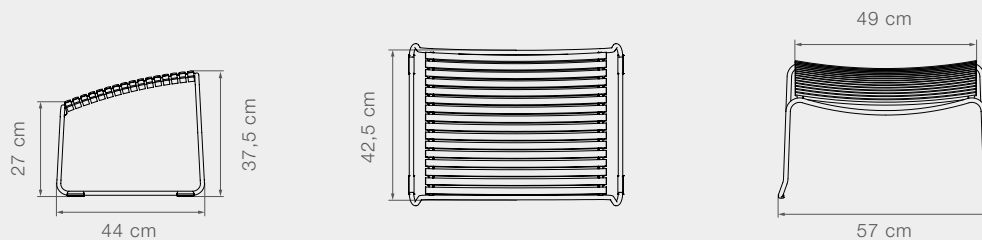

10813 CLICK POSAPIES

Peso del producto 4,1 kg // 9 lbs
Tamaño de lámina Ø10 mm // 0,4 in
Láminas usadas 16 pcs

Largo 57 cm // 22,4 in
Profundidad 44 cm // 17,3 in
Alto 27/37,5 cm // 10,6/14,8 in

Largo del asiento 49 cm // 19,3 in
Profundidad del asiento 2,5 cm // 16,7 in
Alto del asiento N/A

Diámetro 70,9 cm // 27,9 in
Apilable max 6 posapiés