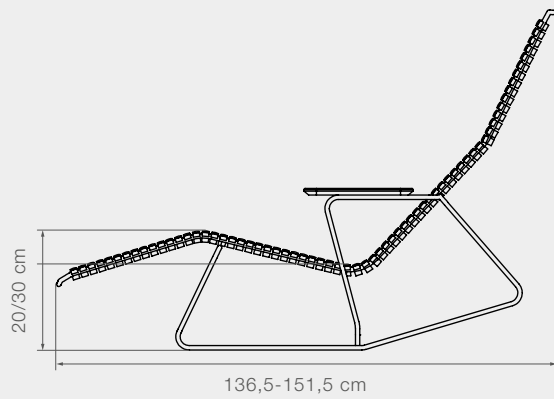

DESCRIPCIÓN

Láminas de plástico
Marco de acero gris texturizado

Descansa brazos de bambú

Mantenimiento: Aceite / Reparar laca

Peso del producto 13,2 kg // 29,1 lbs
Tamaño de las láminas Ø12 mm // 0,5 in
Láminas usadas 68 pcs

Largo 66 cm // 26 in
Profundo 136,5-151,5 cm // 53,7-59,6 in
Alto 93-76 cm // 36,6-29,9 in

Largo del asiento 49 cm // 19,3 in
Profundo del asiento 87 cm // 34,3 in
Alto del asiento 20/30 cm // 7,9/11,8 in

Altura del brazo 44/46 cm // 17,31/18,1 in
Diámetro 155 cm // 61 in