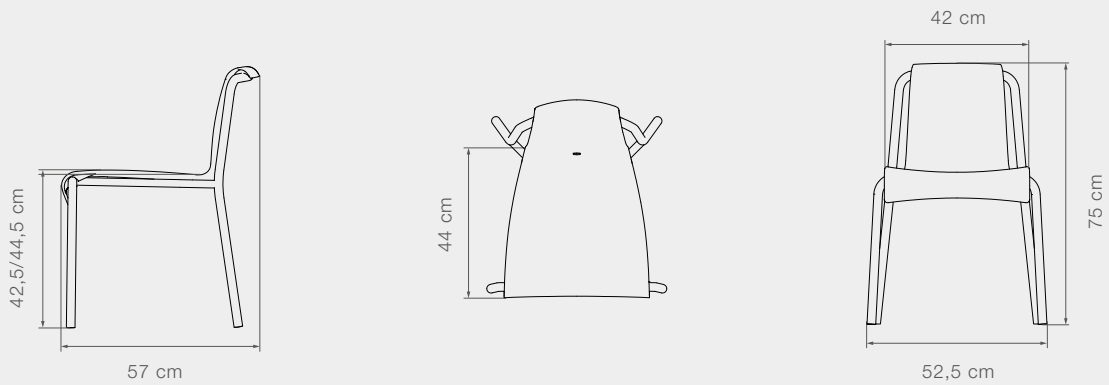

MyTrash
NAMI

COMEDOR ESPECIFICACIONES

23814 NAMI Silla de comedor

Peso del producto	5,8 kg // 12,8 lbs	Largo	52,5 cm // 20,7 in	Largo del asiento	42 cm // 16,5 in	Altura del brazo	N/A
Tamaño de tubo	Ø25 mm // 1 in	Profundidad	57 cm // 22,4 in	Profundidad del asiento	44 cm // 17,3 in	Diámetro	71 cm // 27,9 in
		Alto	75 cm // 29,5 in	Alto del asiento	42,5/44,5 cm // 16,7/17,5 in	Apilable max	10 Sillas