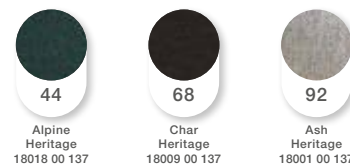

Cubierta en thermo ash FSC® – FSC C153404

Mantenimiento: Aceite /
Reparación de laca
xx = Código de color de la tela

AVON

QS 14207-XX12

TIPO
COJINES
MARCO

SOFÁ DE DOS PLAZAS
Tela Sumbrella
Acero texturizado negro