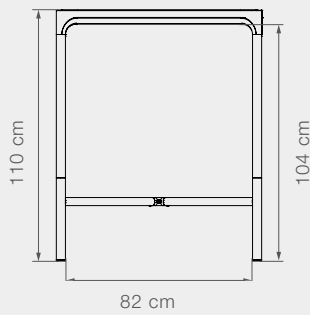

Largo Ø150 cm // 59,1 in
 Profundidad Ø150 cm // 59,1 in
 Alto 74,5 cm // 29,3 in

Altura bajo cubierta 70,5 cm // 27,8 in
 Grosor cubierta 2 cm // 0,8 in
 Espacio de inferior 49 cm // 19,3 in

Espacio de superior 38,5 cm // 15,2 in
 Piedra granito Ø44,5 cm // 17,5 in
 Diámetro 150 cm // 59,1 in

12404 FOUR Dining table

Peso del producto Bamboo	43 kg // 94,8 lbs	Largo	90 cm // 35,4 in	Altura bajo cubierta	68 cm // 26,8 in	Espacio superior	262 cm // 103,1 in
Peso del producto aluminio	39 kg // 86 lbs	Profundidad	270 cm // 106,3 in	Grosor cubierta	6 cm // 2,4	Listones usados	6 pcs
Tamaño de tubo	Ø40 mm // 1,6 in	Altura	74 cm // 29,1 in	Espacio inferior	262 cm // 103,1 in	Diámetro	283 cm // 111,4 in

TABLES

COMEDOR
ESPECIFICACIONES

DESCRIPCIÓN

Aluminio texturizado negro

Cubeirta de Bamboo o aluminio

Mantenimiento: Aceite / Reparar laca

12424 FOUR Mesa de bar

Peso del producto Bamboo	22 kg // 48,5 lbs	Largo	90 cm // 35,4 in	Bajo cubierta	104 cm // 40,9 in	Espacio superior	82 cm // 32,3 in
Peso del producto aluminio	20,9 kg // 46,1 lbs	Profundidad	90 cm // 35,4 in	Grosor cubierta	6 cm // 2,4 in	Altura de travesaño	35 cm // 13,8 in
Tamaño de tubo	Ø40 mm // 1,6 in	Alto	110 cm // 43,3 in	Espacio inferior	82 cm // 32,3 in	Listones usados	6 pza

12425 FOUR Mesa de bar

Peso del producto Bamboo	32,7 kg // 72,1 lbs	Largo	90 cm // 35,4 in	Altura bajo cubierta	104 cm // 40,9 in	Espacio superior	152 cm // 59,8 in
Peso del producto aluminio	30,3 kg // 66,8 lbs	Profundidad	160 cm // 63 in	Grosor de cubierta	6 cm // 2,4 in	Altura travesaño	35 cm // 13,8 in
Tamaño de tubo	Ø40 mm // 1,6 in	Alto	110 cm // 43,3 in	Espacio inferior	152 cm // 59,8 in	Listones usados	6 pza