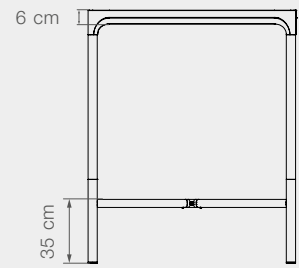

Largo Ø150 cm // 59,1 in
 Profundidad Ø150 cm // 59,1 in
 Alto 74,5 cm // 29,3 in

Altura bajo cubierta 70,5 cm // 27,8 in
 Grosor cubierta 2 cm // 0,8 in
 Espacio de inferior 49 cm // 19,3 in

Espacio de superior 38,5 cm // 15,2 in
 Piedra granito Ø44,5 cm // 17,5 in
 Diámetro 150 cm // 59,1 in

TABLES

COMEDOR
ESPECIFICACIONES

DESCRIPCIÓN

Aluminio texturizado negro

Cubeirta de Bamboo o aluminio

Mantenimiento: Aceite / Reparar laca

12424 FOUR Mesa de bar

Peso del producto Bamboo	22 kg // 48,5 lbs	Largo	90 cm // 35,4 in	Bajo cubierta	104 cm // 40,9 in	Espacio superior	82 cm // 32,3 in
Peso del producto aluminio	20,9 kg // 46,1 lbs	Profundidad	90 cm // 35,4 in	Grosor cubierta	6 cm // 2,4 in	Altura de travesaño	35 cm // 13,8 in
Tamaño de tubo	Ø40 mm // 1,6 in	Alto	110 cm // 43,3 in	Espacio inferior	82 cm // 32,3 in	Listones usados	6 pza