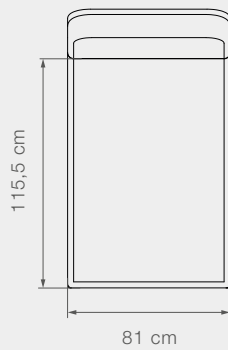

Peso del producto	15,9 kg // 35 lbs	Largo	139 cm // 54,7 in	Largo del asiento	81 cm // 31,9 in	Diámetro	N/A
Tamaño del tubo	Ø30 mm // 1,2 in	Profundidad	81 cm // 31,9 in	Profundidad del asiento	115,5 cm // 45,5 in		
Lámina	1,5x7 cm // 0,6x2,8 in	Alto	68,5 cm // 27 in	Alto del asiento	38 cm // 15 in