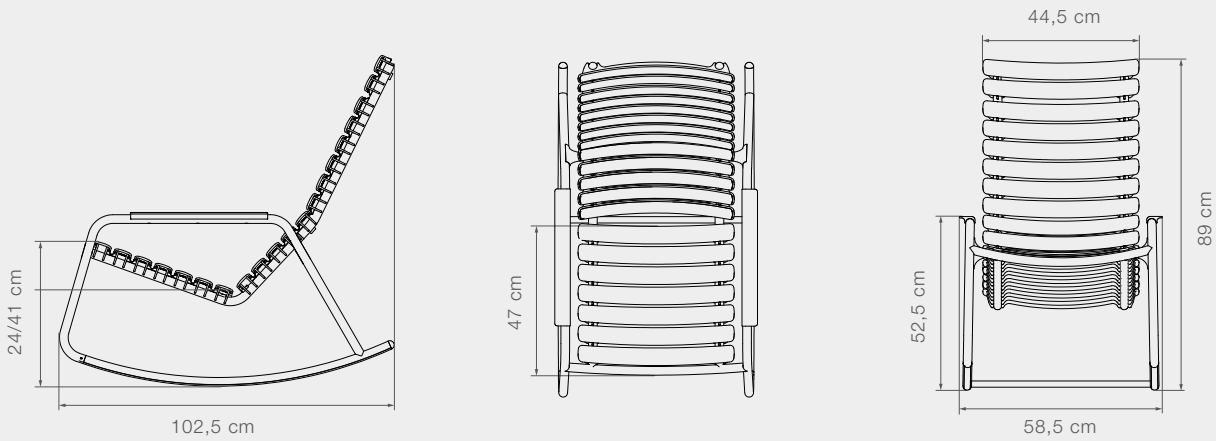

DESCRIPCIÓN

Las láminas usadas están hechas de plástico reciclado Danes.
Marco de aluminio texturizado.
Bamboo o aluminio texturizado.

Mantenimiento: Aceite / Reparar Laca

22303 RECLIPS Sillas Rocking

Peso del producto	8 kg // 17,6 lbs	Largo	58,5 cm // 23 in	Largo del asiento	44,5 cm // 17,5 in	Altura brazo	52,5 cm // 20,7 in
Tamaño de lámina	Ø25 mm // 1 in	Profundidad	102,5 cm // 40,4 in	Profundidad del asiento	47 cm // 18,5 in	Diametro	110,7 cm // 43,6 in
Láminas usadas	20 pcs	Alto	89 cm // 35 in	Alto del asiento	24/41 cm // 9,5/16,1 in