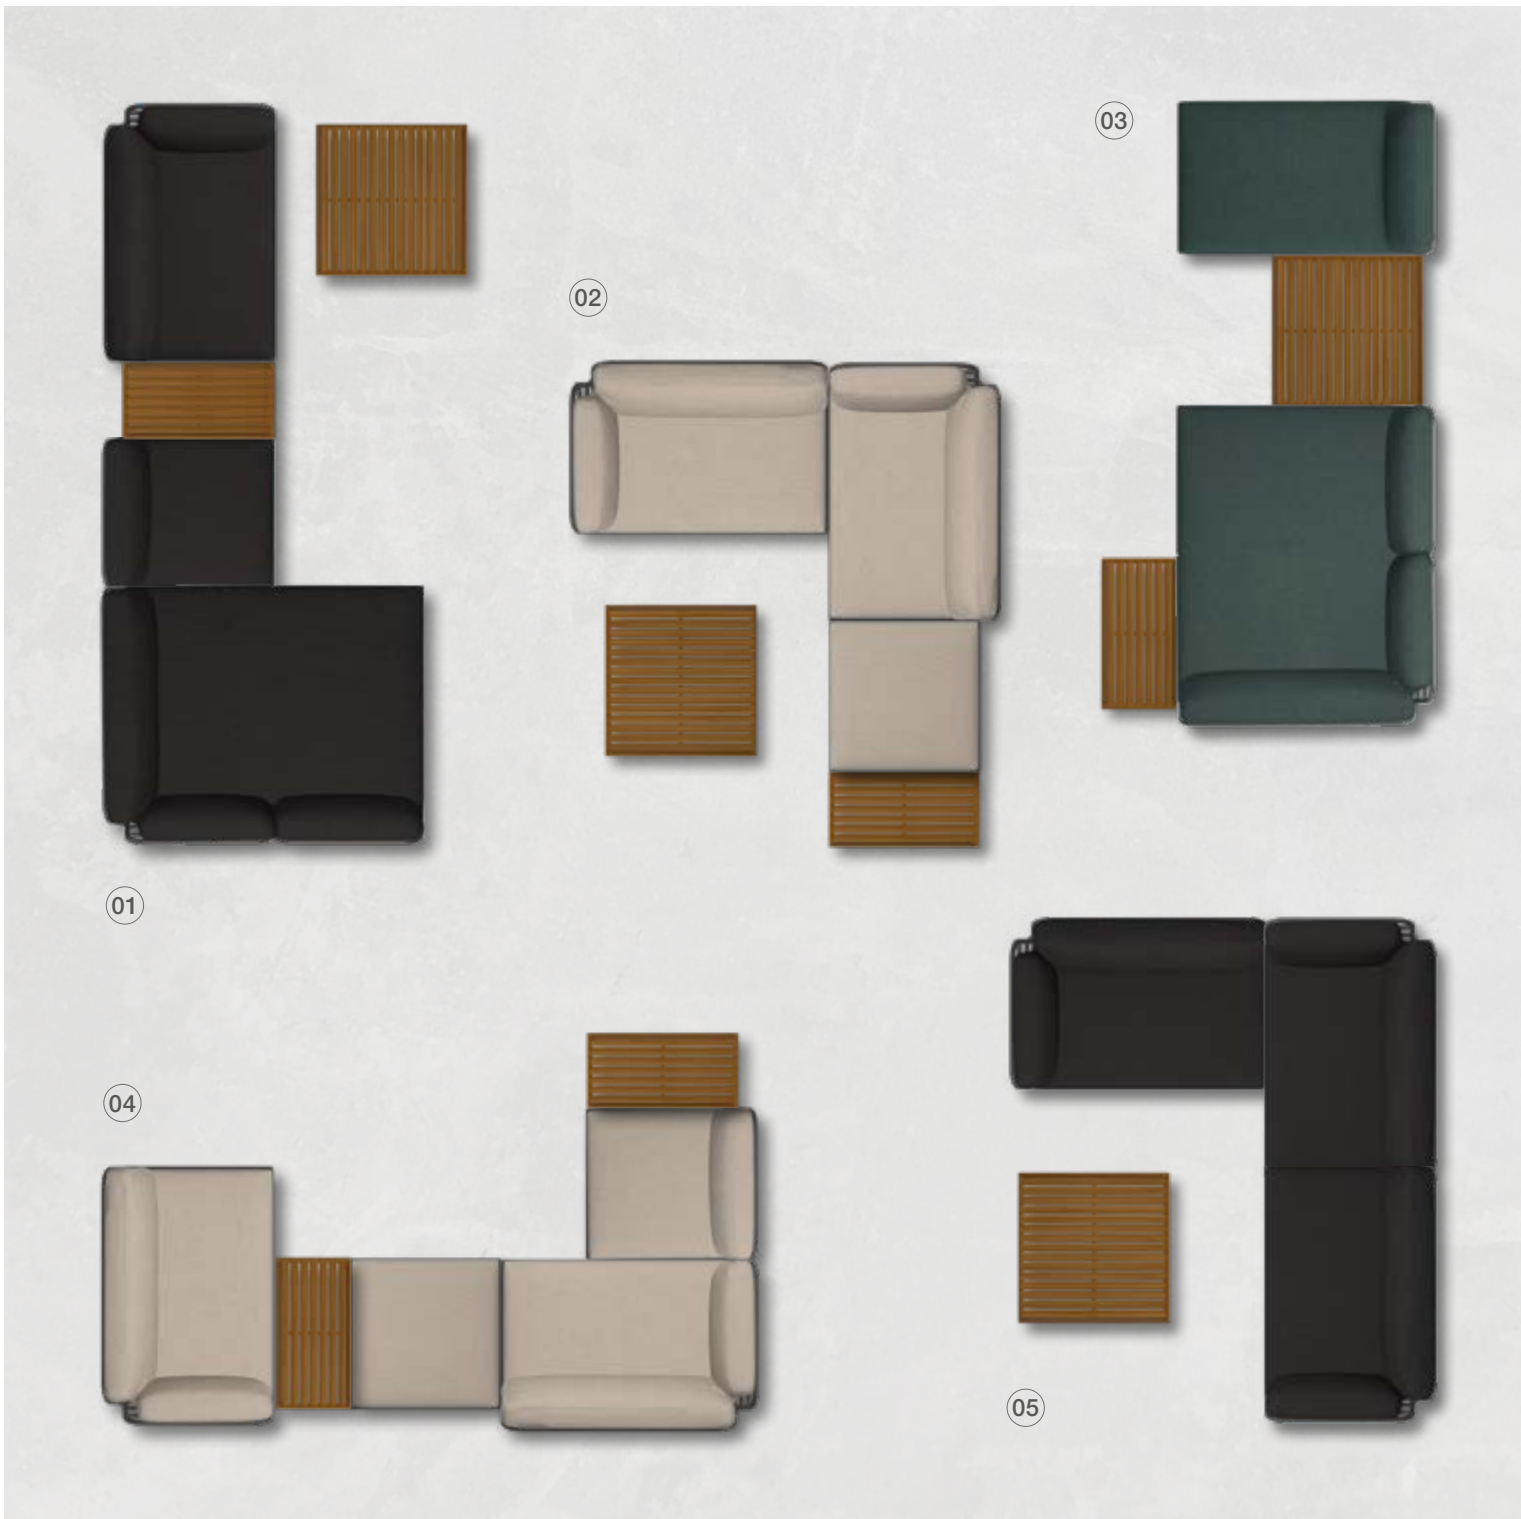

LEVEL

QS 12206-0351

TIPO
TAMAÑO
CUBIERTA
MARCO

Mesa auxiliar
40x81 cm // 15,7x31,9 in
Bamboo
Aluminio con texturizado gris

48

LEVEL

OUTDOOR
LOUNGE

La colección LEVEL Consiste en 4 modulares- 2 esquinas y 2 cómodas esquinas, izquierda y derecha, una silla modular, un chaise, un ottoman, una mesa de café y una mesa auxiliar.