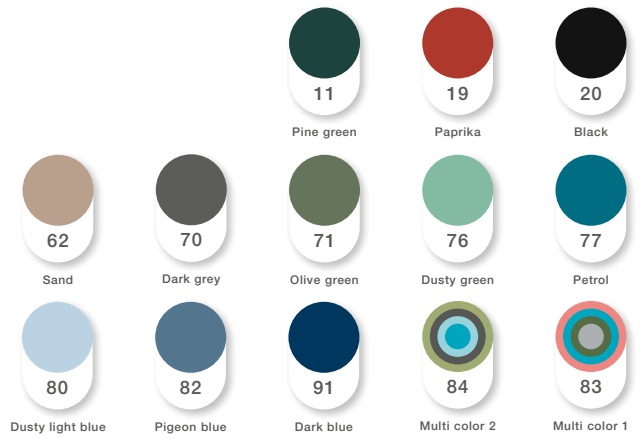

Rocking chair
Bamboo
Ø12

SILLA ROCKING

PLASTICO LAMELLAS
MARCO CON ALUMINIO TEXTURIZADO

Posabrazos y mecedora de bamboo

Mantenimiento: Aceite / Reparacion de laqueado

xx = Código de color de la lamina

CLICK