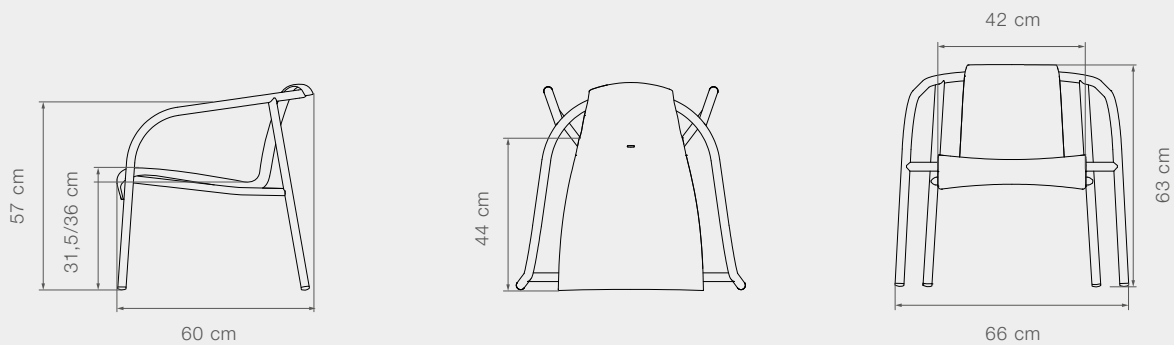

DESCRIPCIÓN

Cubierta hecha de plástico reciclado hecho de
basura de las casas danesas.
Marco de acero texturizado.

Mantenimiento: Repar laca

23811 NAMI Silla Lounge

Peso del producto	6,5 kg // 14,3 lbs	Largo	66 cm // 26 in	Largo asiento	42 cm // 16,5 in	Alto brazo	57 cm // 22,4 in
Tamaño del tubo	Ø25 mm // 1 in	Profundidad	60 cm // 23,6 in	Profundidad asiento	44 cm // 17,3 in	Diámetro	82 cm // 32,3 in
		Alto	63 cm // 24,8 in	Alto asiento	31,5/36 cm // 12,4/14,2 in	Apilable max	10 Sillas