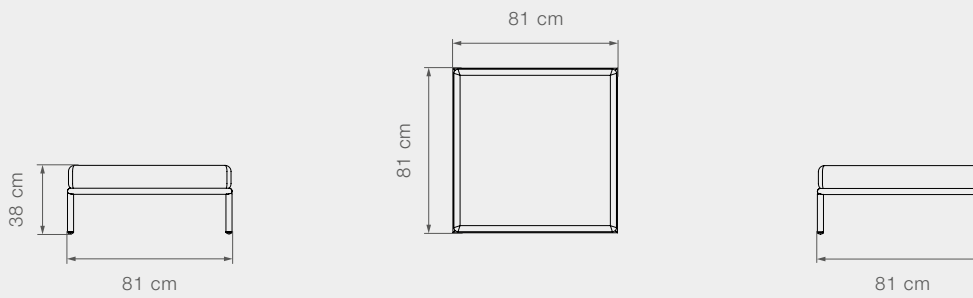

DESCRIPCIÓN

Aluminio texturizado gris
Cubierta de Bamboo
Cojines en tela Sumbrella de distintos
colores
Mantenimiento: Aceite / Reparar laca

12203 LEVEL Ottoman

Peso del producto	8,6 kg // 19 lbs	Largo	81 cm // 31,9 in	Largo del asiento	81 cm // 31,9 in	Diámetro	114 cm // 44,9 in
Tamaño del tubo	Ø30 mm // 1,2 in	Profundidad	81 cm // 31,9 in	Profundidad del asiento	81 cm // 31,9 in		
Láminas DIM	1,5x4,5 cm // 0,6x1,8 in	Alto	22,5 cm // 8,9 in	Alto del asiento	38 cm // 15 in