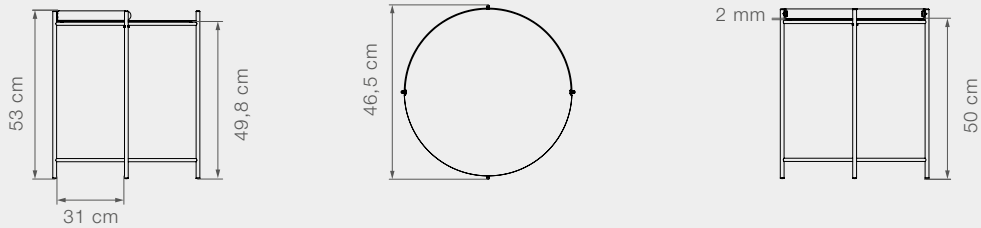

102

MESA AUXILIA

LOUNGE ESPECIFICACIONES

10911 EDGE Mesa auxiliar

Peso del producto	4,3 kg // 9,5 lbs	Largo	Ø46,5 cm // 18,3 in	Altura a cubierta	49,8 cm // 19,6 in	Espacio superior	31 cm // 12,2 in
Tamaño del tubo	Ø12 mm // 0,5 in	Profundidad	Ø46,5 cm // 18,3 in	Grosor de cubierta	2 mm // 0,1 in	Diámetro	Ø46,5 cm // 18,3 in
Listones usados	N/A	Alto	50/53 cm // 19,7/20,9 in	Espacio inferior	31 cm // 12,2 in