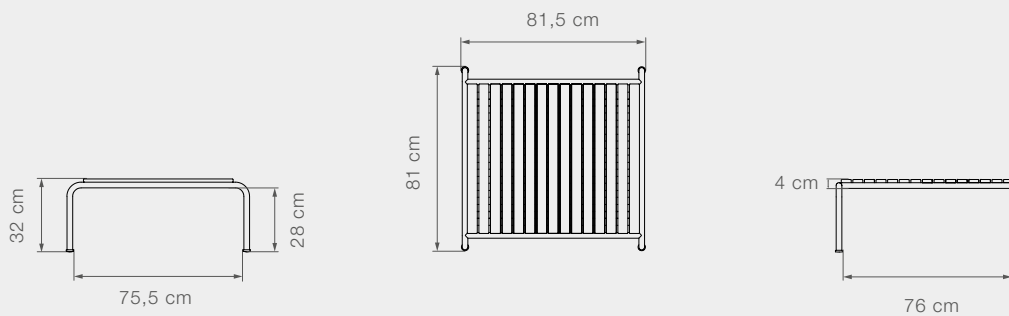

14208 AVON Table

Peso del producto	14,6 kg // 32,2 lbs	Largo	81,5 cm // 32,1 in	Altura bajo cubierta	28 cm // 11 in	Espacio superior	76 cm // 29,9 in
Tamaño del tubo	Ø25 mm // 1 in	Profundidad	81 cm // 31,9 in	Grosor cubierta	4 cm // 1,6 in	Diámetro	114 cm // 44,7 in
Lámina dim	3x1 cm // 1,2x0,4 in	Alto	32 cm // 12,6 in	Espacio inferior	75,5 cm // 29,7 in