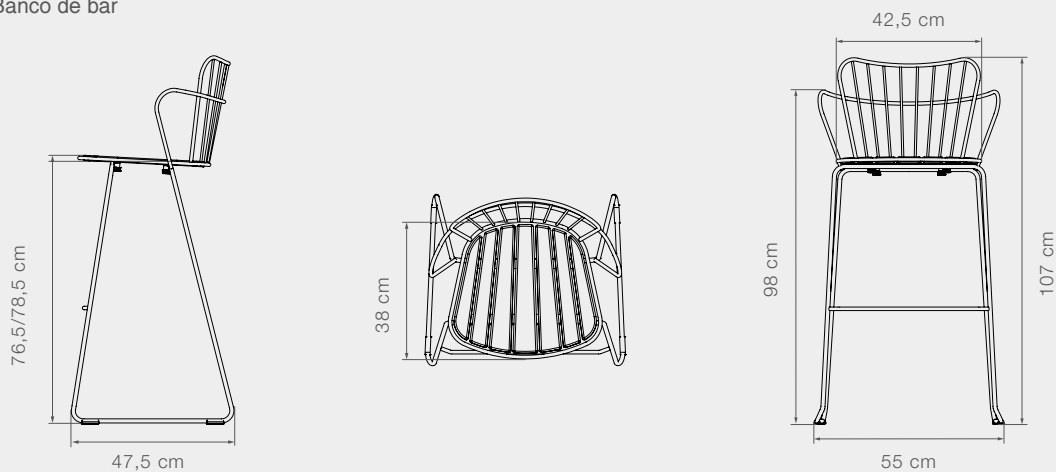

12805 PAON Banco de bar

Peso del producto	8,7 kg // 41,2 lbs	Largo	55 cm // 21,7 in	Largo del asiento	42,5 cm // 16,7 in	Altura del brazo	98 cm // 38,6 in
Tamaño del tubo	Ø6/10/12 mm // 0,2/0,4/0,5 in	Profundidad	47,5 cm // 18,7 in	Profundidad del asiento	38 cm // 15 in	Diámetro	69,5 cm // 27,4 in
Tubos usados	7 pcs	Alto	107 cm // 42,1 in	Alto del asiento	76,5/78,5 cm // 30,1/30,9 in	Apilable max	10 Sillas