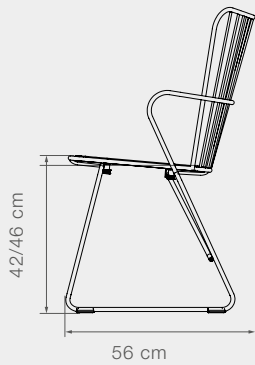

Altura del brazo 44/46 cm // 17,31/18,1 in
Diámetro 155 cm // 61 in

Peso del producto 13,9 kg // 30,6 lbs
Tamaño de la lámina Ø12 mm // 0,5 in
Láminas usadas 68 pcs

Largo 60,5 cm // 23,8 in
Profundidad 143-169,5 cm // 56,3-66,7 in
Altura 96-58 cm // 37,8-22,8 in

COMEDOR & TUMBONA ESPECIFICACIONES

12801 PAON Silla de comedor

Peso del producto	8,2 kg // 18,1 lbs	Largo	54,5 cm // 21,5 in	Largo del asiento	44,5 cm // 17,5 in	Altura del brazo	64 cm // 25,2 in
Tamaño del tubo	Ø6/10/12 mm // 0,2/0,4/0,5 in	Profundidad	53,5 cm // 21,1 in	Profundidad del asiento	41,5 cm // 16,3 in	Diámetro	70,5 cm // 27,8 in
Tubos usados	7 pcs	Alto	89 cm // 35 in	Alto del asiento	42/46 cm // 16,5/18,1 in	Apilable max	10 sillas

12802 PAON Silla Lounge

Peso del producto	10 kg // 22,1 lbs	Largo	60 cm // 23,6 in	Largo del asiento	44,5 cm // 17,5 in	Altura brazo	56 cm // 22 in
Tamaño del tubo	Ø6/12 mm // 0,2/0,5 in	Profundidad	65,5 cm // 25,8 in	Profundidad del asiento	41,5 cm // 16,3 in	Diámetro	79 cm // 31,1 in
Tubos usados	7 pcs	Alto	91 cm // 35,8 in	Alto del asiento	31,5/40,5 cm // 12,4/15,9 in	Apilable max	6 sillas

Peso del producto 18,3 kg // 40,3 lbs
Tamaño del tubo \varnothing 6/12 mm // 0,2/0,5 in
Tubos utilizados 15 pcs

Largo 113 cm // 44,5 in
Profundidad 56 cm // 22 in
Alto 89 cm // 35 in

Largo asiento 103 cm // 40,6 in
Profundidad asiento 41 cm // 16,1 in
Altura asiento 42/46 cm // 16,5/18,1 in