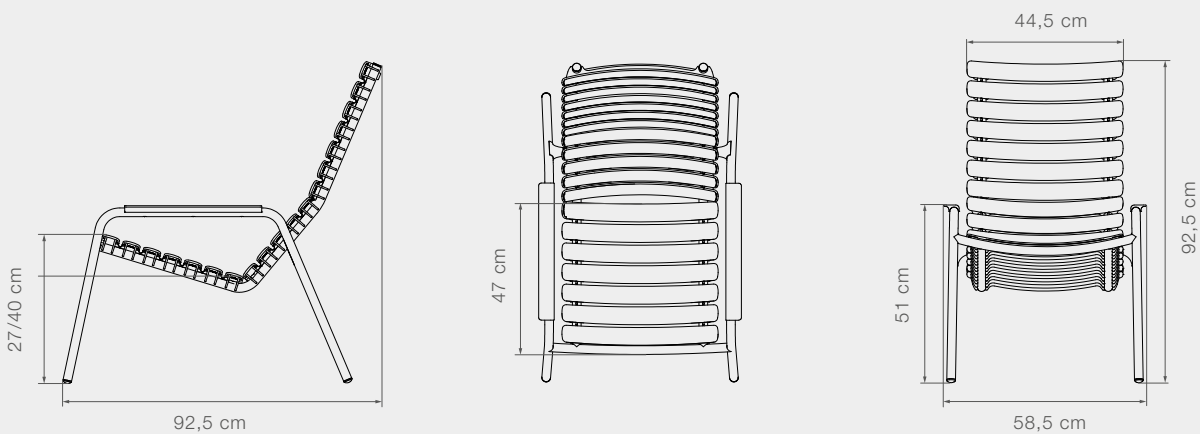

22306 RECLIPS Sillas de comedor

Peso del producto	6,5 kg // 14,3 lbs	Largo	58,5 cm // 23 in	Largo del asiento	44,5 cm // 17,5 in	Altura brazo	51 cm // 20,1 in
Tamaño de láminas	Ø25 mm // 1 in	Profundidad	92,5 cm // 36,4 in	Profundidad del asiento	47 cm // 18,5 in	Diametro	103,1 cm // 40,6 in
Láminas usadas	19 pcs	Alto	92,5 cm // 36,4 in	Alto del asiento	27/40 cm // 10,6/15,7 in	Apilable max	10 sillas