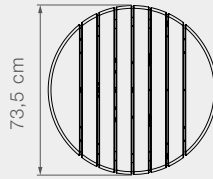

DESCRIPCIÓN

Aluminio negro texturizado

Bamboo o aluminio cubierta

Mantenimiento: Aceite / Reparación laca

12831 CIRCUM Mesa de Café

Peso del producto	10,5 kg // 23,2 lbs	Largo	Ø73,5 cm // 28,9 in	Altura bajo cubierta	70 cm // 27,6 in	Espacio superior	22 cm // 8,7 in
Tubo	Ø6/20 mm // 0,2/0,8 in	Profundidad	Ø73,5 cm // 28,9 in	Grosor cubierta	2 cm // 0,8 in	Diámetro	73,5 cm // 28,9 in
Tablones utilizados	8	Altura	74 cm // 29,1 in	Espacio inferior	55 cm // 21,7 in		

12831 CIRCUM Mesa de Café