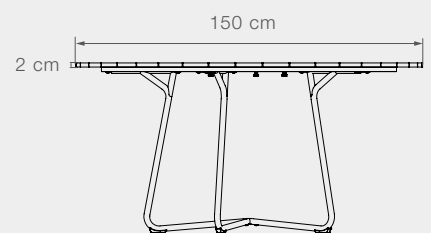

11005 CIRCLE Mesa de comedor

Peso de producto 21,5 kg // 47,4 lbs
 Tamaño del tubo Ø25 mm // 1 in
 Tubos usados 40 pcs

Largo Ø110 cm // 43,3 in
 Profundidad Ø110 cm // 43,3 in
 Alto 74,5 cm // 29,3 in

Altura debajo cubierta 70,5 cm // 27,8 in
 Grosor de cubierta 2 cm // 0,8 in
 Altura de patas al piso 29,5 cm // 11,6 in

Espacio de piernas 15 cm // 5,9 in
 Piedra granito Ø32 cm // 12,6 in
 Diámetro 110 cm // 43,3 in

11006 CIRCLE Mesa de comedor

Peso del producto 38,8 kg // 85,5 lbs
 Tamaño del tubo Ø25 mm // 1 in
 Tubos usados 40 pcs

Largo Ø150 cm // 59,1 in
 Profundidad Ø150 cm // 59,1 in
 Alto 74,5 cm // 29,3 in

Altura bajo cubierta 70,5 cm // 27,8 in
 Grosor cubierta 2 cm // 0,8 in
 Espacio de inferior 49 cm // 19,3 in

Espacio de superior 38,5 cm // 15,2 in
 Piedra granito Ø44,5 cm // 17,5 in
 Diámetro 150 cm // 59,1 in