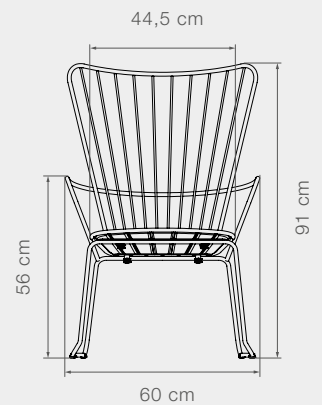

COMEDOR & TUMBONA ESPECIFICACIONES

12801 PAON Silla de comedor

Peso del producto	8,2 kg // 18,1 lbs	Largo	54,5 cm // 21,5 in	Largo del asiento	44,5 cm // 17,5 in	Altura del brazo	64 cm // 25,2 in
Tamaño del tubo	Ø6/10/12 mm // 0,2/0,4/0,5 in	Profundidad	53,5 cm // 21,1 in	Profundidad del asiento	41,5 cm // 16,3 in	Diámetro	70,5 cm // 27,8 in
Tubos usados	7 pcs	Alto	89 cm // 35 in	Alto del asiento	42/46 cm // 16,5/18,1 in	Apilable max	10 sillas

12805 PAON Banco de bar

Peso del producto	8,7 kg // 41,2 lbs	Largo	55 cm // 21,7 in	Largo del asiento	42,5 cm // 16,7 in	Altura del brazo	98 cm // 38,6 in
Tamaño del tubo	Ø6/10/12 mm // 0,2/0,4/0,5 in	Profundidad	47,5 cm // 18,7 in	Profundidad del asiento	38 cm // 15 in	Diámetro	69,5 cm // 27,4 in
Tubos usados	7 pcs	Alto	107 cm // 42,1 in	Alto del asiento	76,5/78,5 cm // 30,1/30,9 in	Apilable max	10 Sillas

DESCRIPCIÓN

Marco de acero texturizado

Poza brazos y mecedora de bambú

Mantenimiento: Aceite / Reparar laca

12803 PAON Silla Rocking

Peso del producto	10,4 kg // 22,9 lbs	Largo	60 cm // 23,6 in	Largo asiento	44,5 cm // 17,5 in	Altura brazo	57 cm // 22,4 in
Tamaño del tubo	Ø6/12 mm // 0,2/0,5 in	Profundidad	80,5 cm // 31,7 in	Profundidad asiento	41,5 cm // 16,3 in	Diámetro	91,5 cm // 36 in
Tubos usados	7 pcs	Alto	89 cm // 35 in	Alto asiento	32/42,5 cm // 12,6/16,7 in		

12802 PAON Silla Lounge

Peso del producto	10 kg // 22,1 lbs	Largo	60 cm // 23,6 in	Largo del asiento	44,5 cm // 17,5 in	Altura brazo	56 cm // 22 in
Tamaño del tubo	Ø6/12 mm // 0,2/0,5 in	Profundidad	65,5 cm // 25,8 in	Profundidad del asiento	41,5 cm // 16,3 in	Diámetro	79 cm // 31,1 in
Tubos usados	7 pcs	Alto	91 cm // 35,8 in	Alto del asiento	31,5/40,5 cm // 12,4/15,9 in	Apilable max	6 sillas