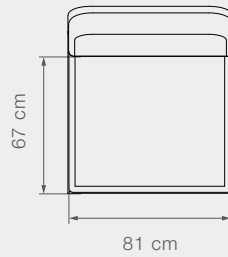

DESCRIPCIÓN

Marco de aluminio texturizado gris
Colines en tela Sumbrella de distintos
colores.
Mantenimiento: Reparar laca.

12205 LEVEL Silla

Peso del producto	11,4 kg // 25,1 lbs	Largo	81 cm // 31,9 in	Largo del asiento	81 cm // 31,9 in	Diámetro	120 cm // 47,2 in
Tamaño del tubo	Ø30 mm // 1,2 in	Profundidad	92,5 cm // 36,4 in	Profundidad del asiento	67 cm // 26,4 in		
Lámina	1,5x7 cm // 0,6x2,8 in	Alto	68,5 cm // 27 in	Alto del asiento	38 cm // 15 in		

12209 LEVEL Chaiselong