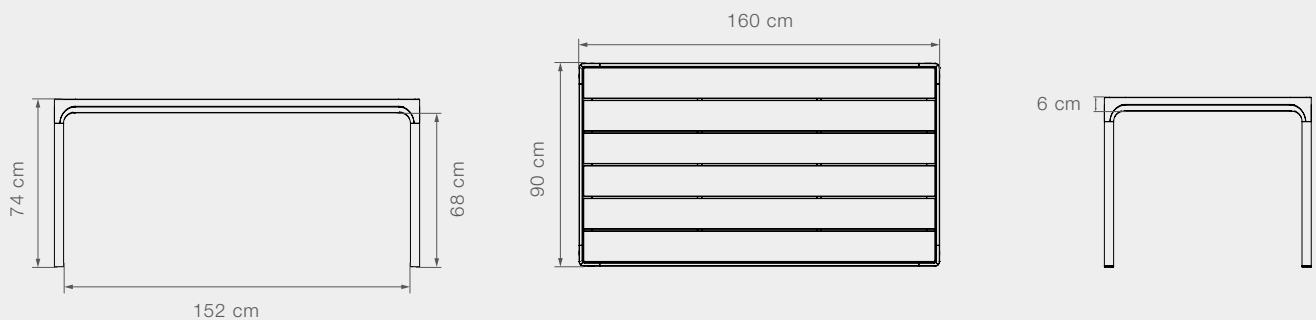

12402 FOUR Mesa comedor

Peso del producto Bamboo	28,5 kg // 62,8 lbs	Largo	90 cm // 35,4 in	Altura bajo cubierta	68 cm // 26,8 in	Espacio inferior	152 cm // 59,8 in
Peso del producto aluminio	26,6 kg // 58,6 lbs	Profundidad	160 cm // 63 in	Grosor cubierta	6 cm // 2,4 in	Listones usados	6 pza
Tamaño de tubo	Ø40 mm // 1,6 in	Alto	74 cm // 29,1 in	Espacio superior	152 cm // 59,8 in	Díámetro	182 cm // 71,7 in